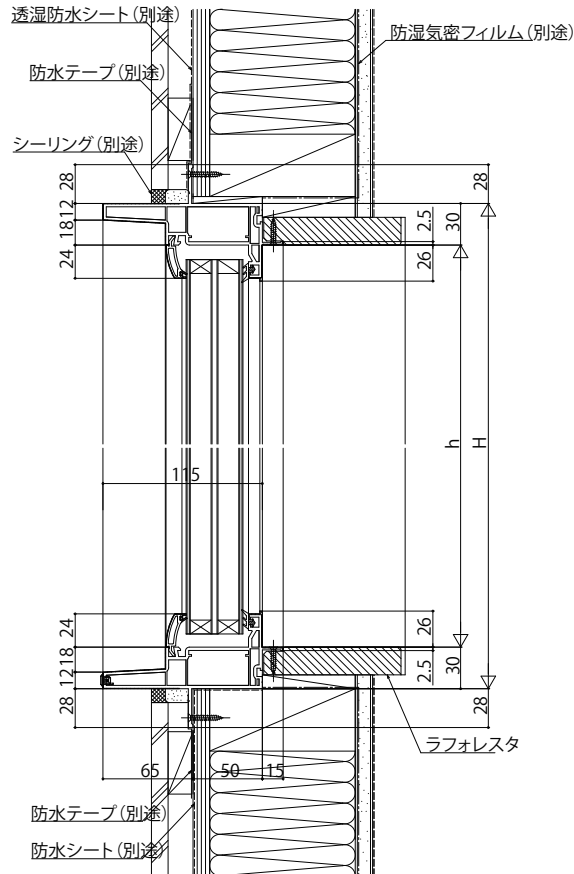

■FIX窓

●アンゲル付

●額縁納まり

内観姿図

●テラス下部

注意事項

1870 \leq Hも窓タイプです。(テラスタイプではありません。)
 ガラス割れなどの事故を未然に防ぐため、フロア面から少し立ち上げて
 ガラス面とフロア面が同じにならないように配慮してください。