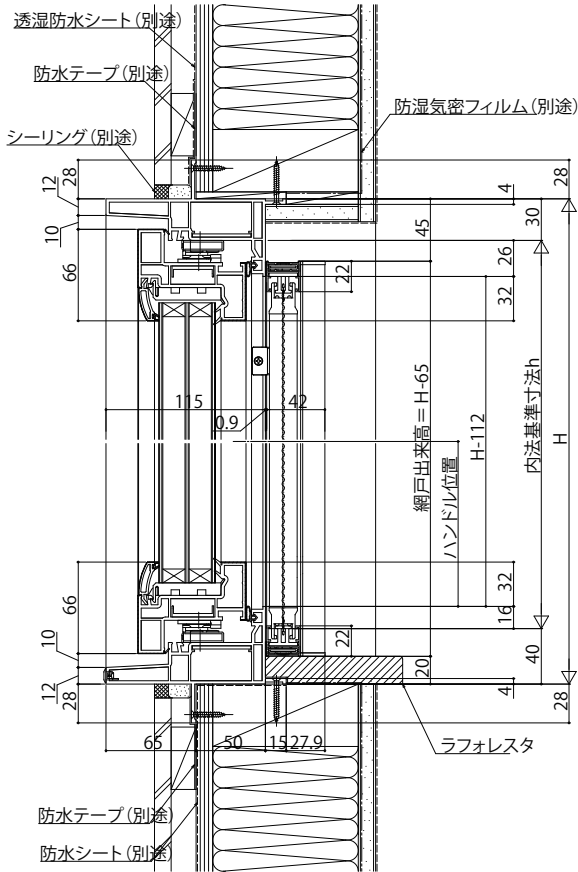

# APW430 たてすべり出し窓

## ■たてすべり出し窓

- アンゲル無
- 膳板・クロス納まり
- 横引きロール網戸 標準タイプを取付けた場合

内観姿図

**注意事項**

[1870 ≤ H の場合について]

- ・1870 ≤ H も窓タイプです。(テラスタイプではありません。)
- ・ガラス割れなどの事故を未然に防ぐため、フロア面から少し立ち上げてガラス面とフロア面が同じにならないように配慮してください。
- ・1870 ≤ H サイズ (単窓) は、網戸の規格設定が上げ下げロール網戸 X MW になります。

[横引きロール網戸について]

- ・内装および額縁が干渉しないように納まり寸法をご参照ください。