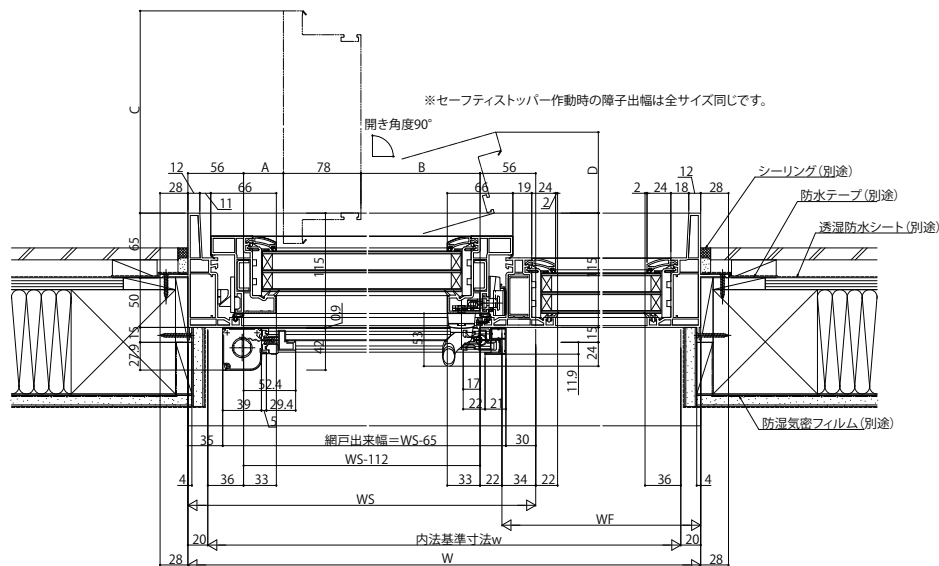

■たてすべり出し窓

- アンゲル無
- クロス巻込み納まり
- 横引きロール網戸を取付けた場合

●2連窓

内観姿図

注意事項
 (横引きロール網戸について)
 ・内装および額縁が干渉しないように納まり寸法をご参照ください。
 →納まり詳細〇〇ページ

●3連窓

内観姿図

注意事項
 (横引きロール網戸について)
 ・内装および額縁が干渉しないように納まり寸法をご参照ください。
 →納まり詳細〇〇ページ