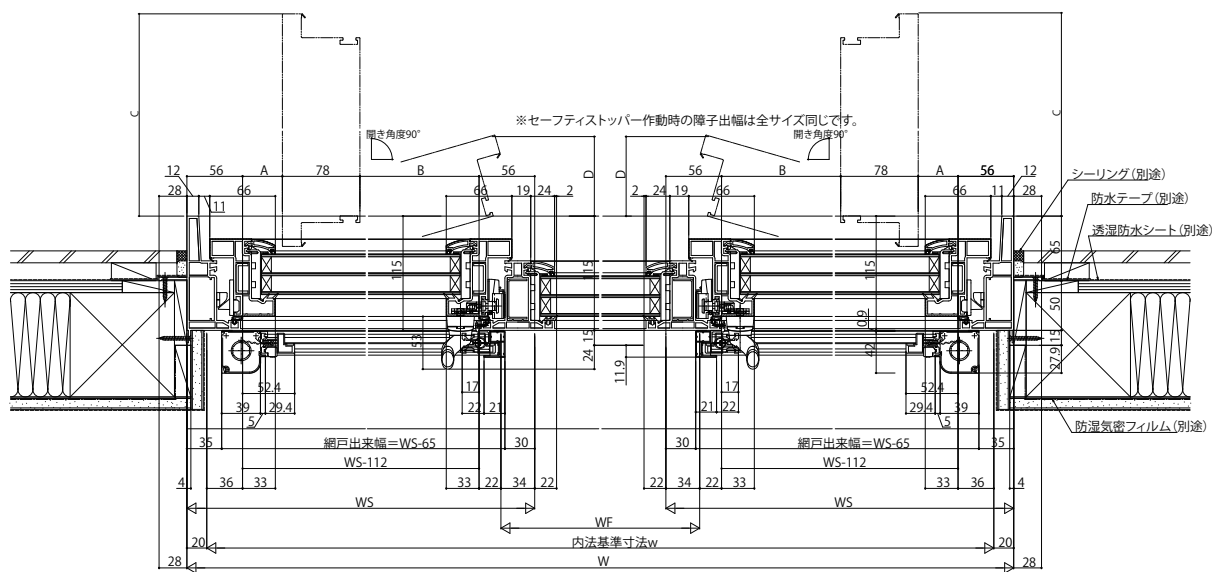

■たてすべり出し窓

- アンゲル無
- クロス巻込み納まり
- 横引きロール網戸を取付けた場合

●2連窓

内観姿図

注意事項
 (横引きロール網戸について)
 ・内装および額縁が干渉しないように納まり寸法をご参照ください。
 →納まり詳細〇〇ページ

●3連窓

内観姿図

注意事項
 (横引きロール網戸について)
 ・内装および額縁が干渉しないように納まり寸法をご参照ください。
 →納まり詳細〇〇ページ