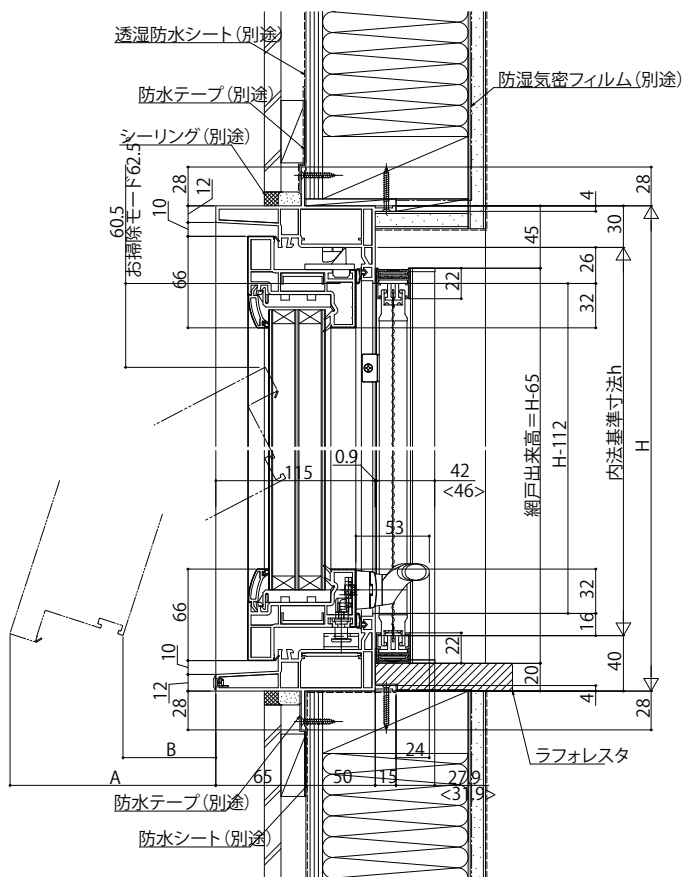

APW430 すべり出し窓

■すべり出し窓

- アングル無
- クロス巻込み納まり
- 横引きロール網戸を取付けた場合

内観姿図

注意事項

- 【横引きロール網戸について】
- ・内装および額縁が干渉しないように納まり寸法をご参照ください。
- < >寸法は、XMY網戸幅広タイプを表す。