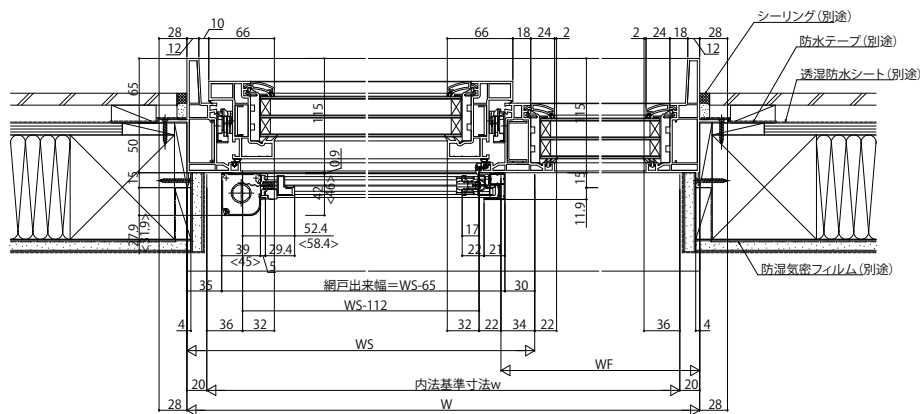

■すべり出し窓

- アンゲル無
- クロス巻込み納まり
- 横引きロール網戸を取付けた場合

- 2連窓

内観姿図

【注意事項】
 (横引きロール網戸について)
 ・内装および額縁が干渉しないように納まり寸法をご参照ください。
 < >寸法は、X M Y 網戸幅広タイプを表す。

- 3連窓

内観姿図

【注意事項】
 (横引きロール網戸について)
 ・内装および額縁が干渉しないように納まり寸法をご参照ください。
 < >寸法は、X M Y 網戸幅広タイプを表す。