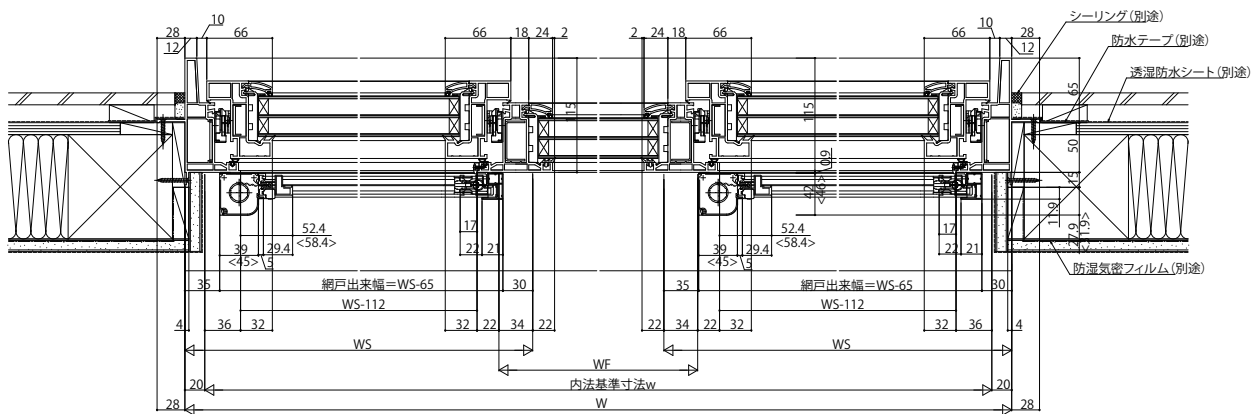

■すべり出し窓

- アンゲル無
- クロス巻込み納まり
- 横引きロール網戸を取付けた場合

- 2連窓

内観姿図

【注意事項】
 (横引きロール網戸について)
 ・内装および額縁が干渉しないように納まり寸法をご参照ください。
 < >寸法は、X M Y 網戸幅広タイプを表す。

- 3連窓

内観姿図

【注意事項】
 (横引きロール網戸について)
 ・内装および額縁が干渉しないように納まり寸法をご参照ください。
 < >寸法は、X M Y 網戸幅広タイプを表す。