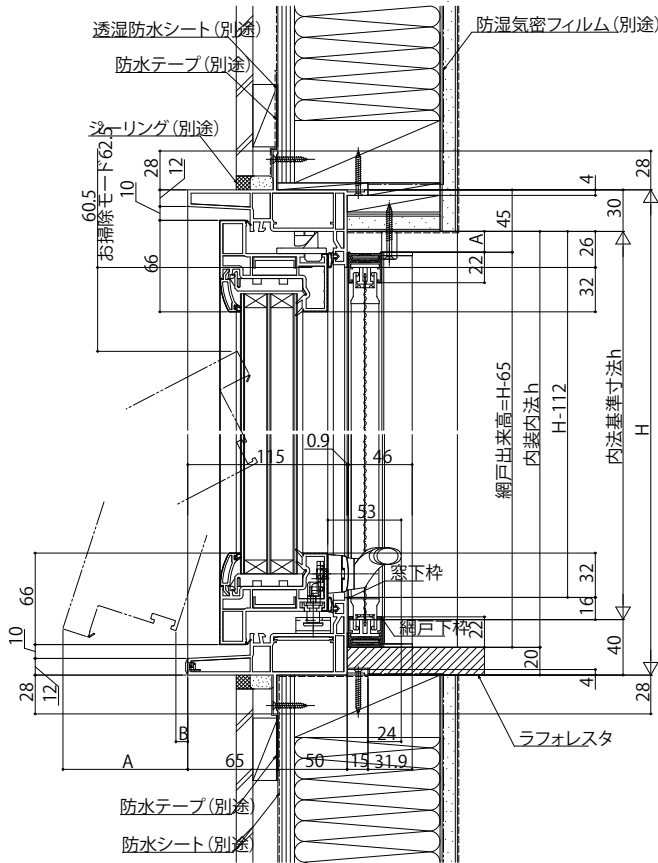

APW430 すべり出し窓

■すべり出し窓

- アンゲル無
- クロス巻込み納まり
- 横引きロール網戸(両引きタイプ) 幅広タイプを取付けた場合

・A<17の場合
(A=内装内法h-網戸出来高)

内観姿図

注意事項

(横引きロール網戸について)

- ・内装および額縁が干渉しないように納まり寸法をご参照ください。
- ・すべり出し窓のハンドルと干渉しないように網戸下枠上端が、窓下枠上端より飛び出さないようにしてください。
- ・A \geq 17の場合は、スペーサー(同梱)が必要です。

●横引きロール網戸(両引きタイプ)を取付けた場合

・A \geq 17の場合
(A=内装内法h-網戸出来高)