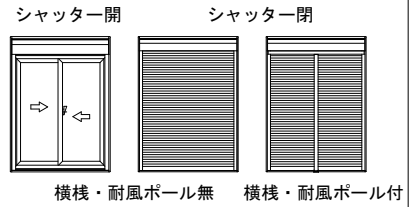

# APW430 シャッター付引違い窓 クレセント仕様

在来

## ■シャッター付引違い窓 クレセント仕様

- アンゲル無
- クロス巻込み納まり
- 窓

- 横棧・耐風ポール付の場合

- リモコンシャッターの場合

### ● 4枚建突合せ部

- 横棧・耐風ポール付の場合