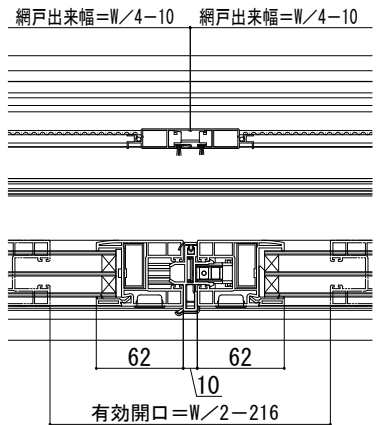

# APW430 シャッター付引違い窓 クレセント仕様

在来

## ■シャッター付引違い窓 クレセント仕様

- アンゲル無
- クロス巻込み納まり
- 窓

- 横棧・耐風ポール付の場合

- リモコンシャッターの場合

### ● 4枚建突合せ部

- 横棧・耐風ポール付の場合