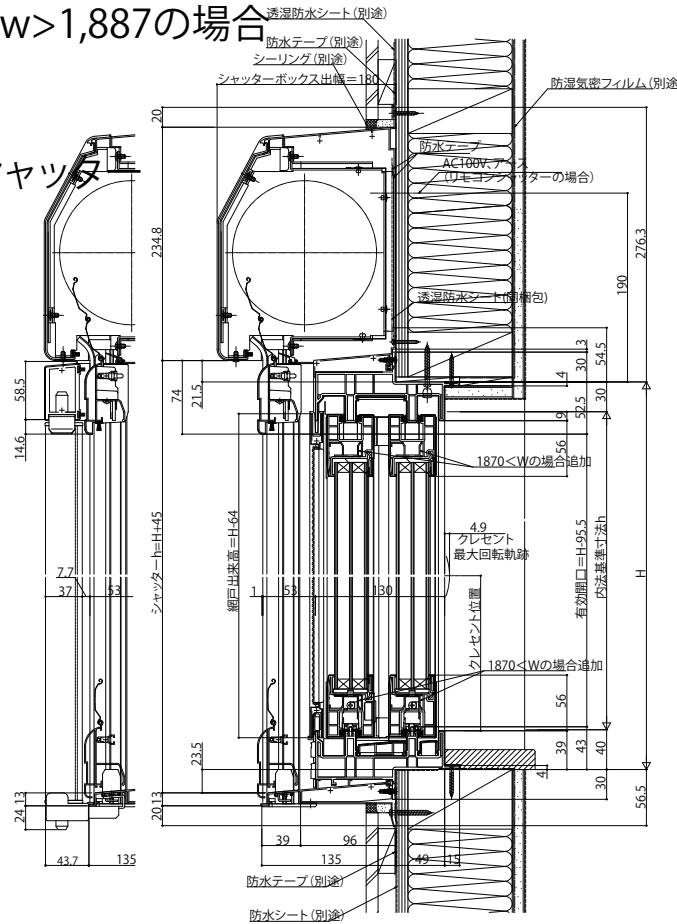

■シャッター付引違いテラス戸 クレセント仕様 手動シャッターGR

●アングル無

●クロス巻込み納まり

●窓

●シャッターw>1,887の場合

外観姿図

シャッターw>1887の場合

●リモコンシャッターの場合

●4枚建突合せ部

●シャッターw>1,887の場合

●リモコンシャッターの場合