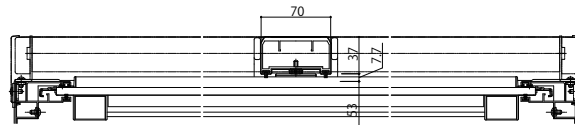

■シャッター付引違いテラス戸 クレセント仕様 手動シャッターGR

●アングル無

●クロス巻込み納まり

●窓

●シャッターw>1,887の場合

外観姿図

シャッターw>1887の場合

●リモコンシャッターの場合

●4枚建突合せ部

●シャッターw>1,887の場合

●リモコンシャッターの場合