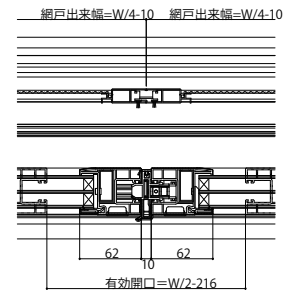

■シャッター付引違いテラス戸 クレセント仕様 手動シャッターGR

●アングル無

●クロス巻込み納まり

●窓

●シャッターw>1,887の場合

外観姿図

シャッターw>1887の場合

●リモコンシャッターの場合

●4枚建突合せ部

●シャッターw>1,887の場合

●リモコンシャッターの場合