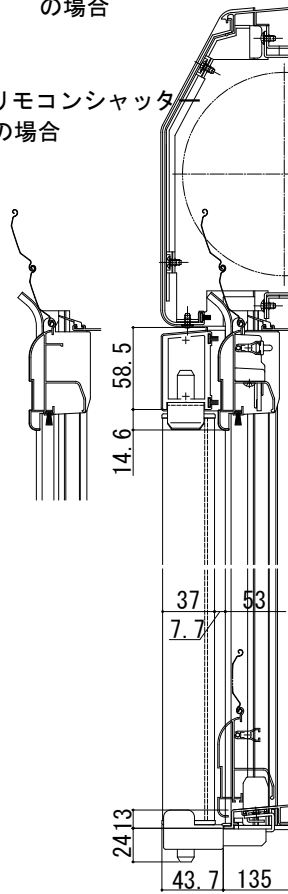

# APW430 シャッター付引違い窓 クレセント仕様

在来

## ■シャッター付引違い窓 クレセント仕様

- アンゲル無
- クロス巻込み納まり
- 窓

- 横棧・耐風ポール付の場合

- リモコンシャッターの場合

### ● 4枚建突合せ部

- 横棧・耐風ポール付の場合