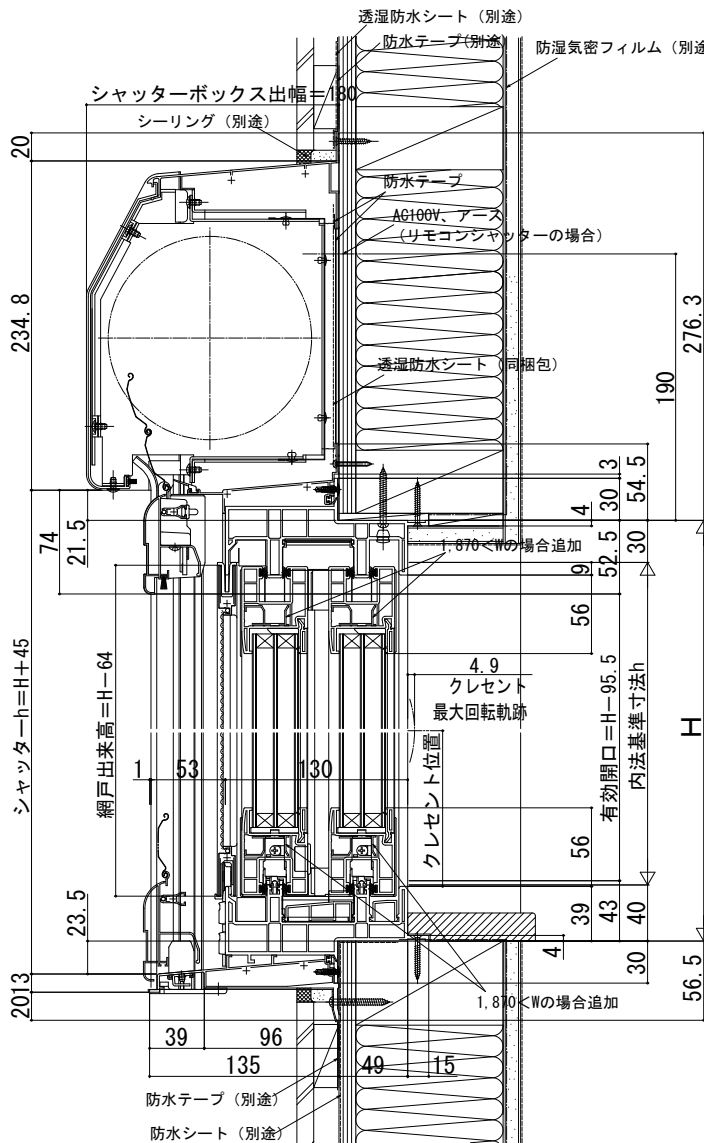

# APW430 シャッター付引違い窓 クレセント仕様

在来

## ■シャッター付引違い窓 クレセント仕様

- アンゲル無
- クロス巻込み納まり
- 窓

- 横棧・耐風ポール付の場合

- リモコンシャッターの場合

### ● 4枚建突合せ部

- 横棧・耐風ポール付の場合