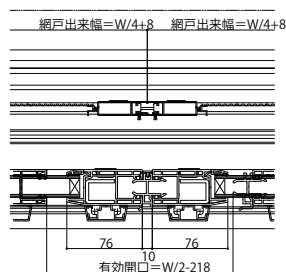

■シャッター付引違いテラス戸 クレセント仕様 リモコンシャッターGR

- アングル無
- クロス巻込み納まり
- テラス

外観姿図

シャッターw>1887の場合

●シャッターw>1,887の場合

●手動シャッターの場合

●4枚建突合せ部

●シャッターw>1,887の場合