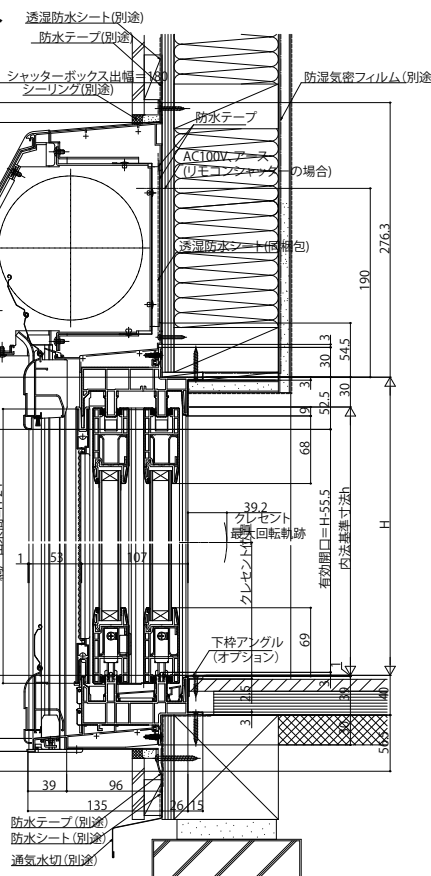

■シャッター付引違いテラス戸 クレセント仕様 リモコンシャッターGR

- アングル無
- クロス巻込み納まり
- テラス

外観姿図

シャッターw>1887の場合

●シャッターw>1,887の場合

●手動シャッターの場合

●4枚建突合せ部

●シャッターw>1,887の場合