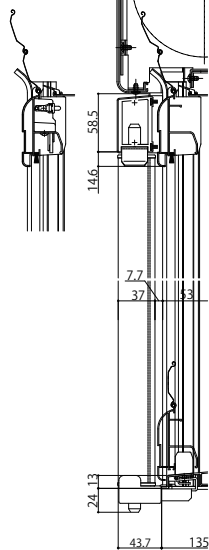

■シャッター付引違いテラス戸 クレセント仕様 リモコンシャッターGR

- アングル無
- クロス巻込み納まり
- テラス

外観姿図

シャッターw>1887の場合

●シャッターw>1,887の場合

●手動シャッターの場合

●4枚建突合せ部

●シャッターw>1,887の場合