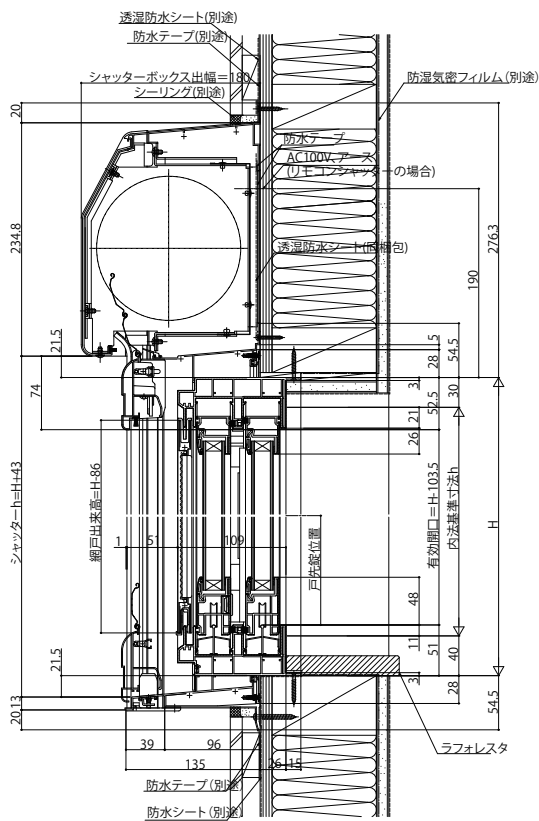

- シャッター付引違い窓 手動シャッターGR
- クロス巻込み納まり
- 窓
- 横棧・耐風ポール無の場合

外観姿図

●リモコン電動の場合

●リモコン電動の場合