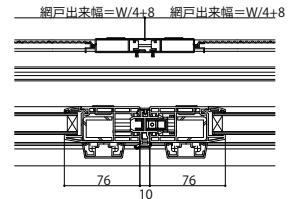

■シャッター付引違いテラス戸 クレセント仕様 リモコンシャッターGR

- アンゲル付
- 窓額縁納まり
- テラス

外観姿図

シャッターw>1887の場合

●シャッターw>1,887の場合

●手動シャッターの場合

●4枚建突合せ部

●シャッターw>1,887の場合