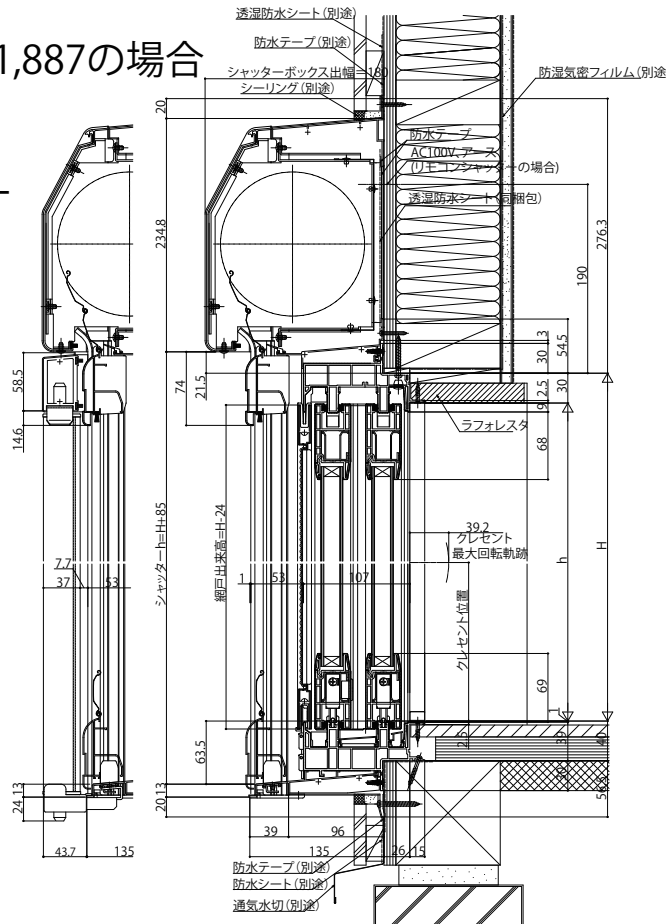

■シャッター付引違いテラス戸 クレセント仕様 リモコンシャッターGR

- アンゲル付
- 窓額縁納まり
- テラス

外観姿図

シャッターw>1887の場合

●シャッターw>1,887の場合

●手動シャッターの場合

●4枚建突合せ部

●シャッターw>1,887の場合