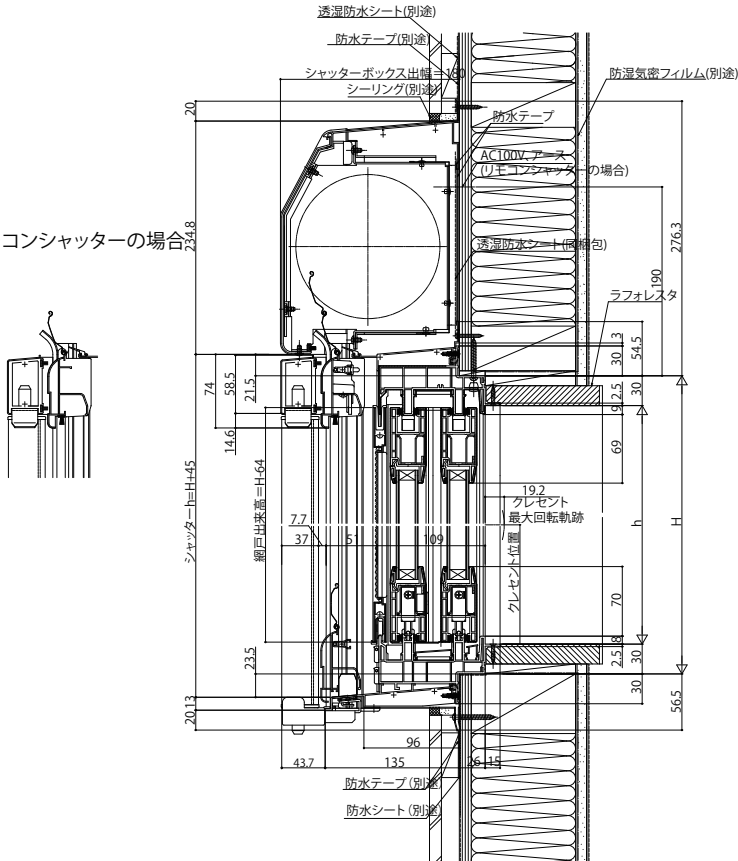

- シャッター付引違い窓 手動シャッターGR
- アンゲル付
- 窓額縁納まり
- 窓
- 横棧・耐風ポール付

外観姿図

●リモコンシャッターの場合

●リモコンシャッターの場合