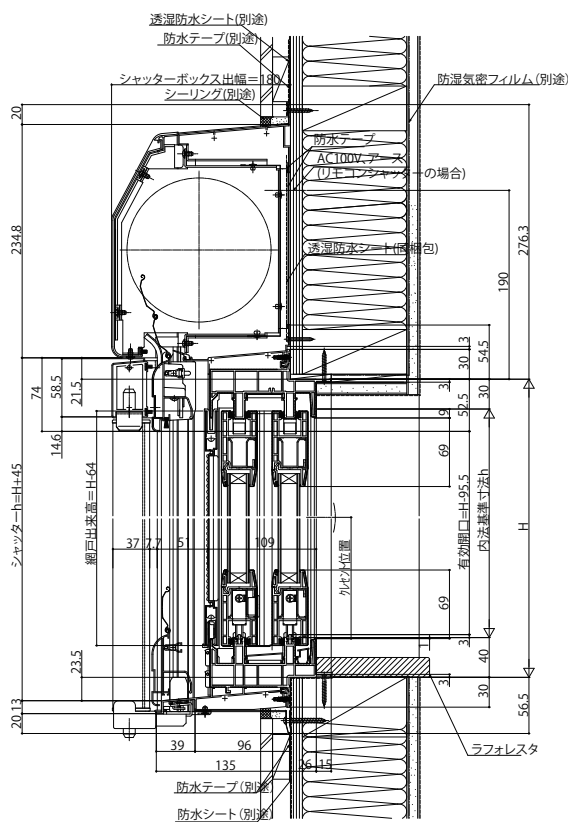

- シャッター付引違い窓 手動シャッターGR
- クロス巻込み納まり
- 窓
- 横棧・耐風ポール無の場合

外觀姿図

●リモコンシャッターの場合

●リモコンシャッターの場合