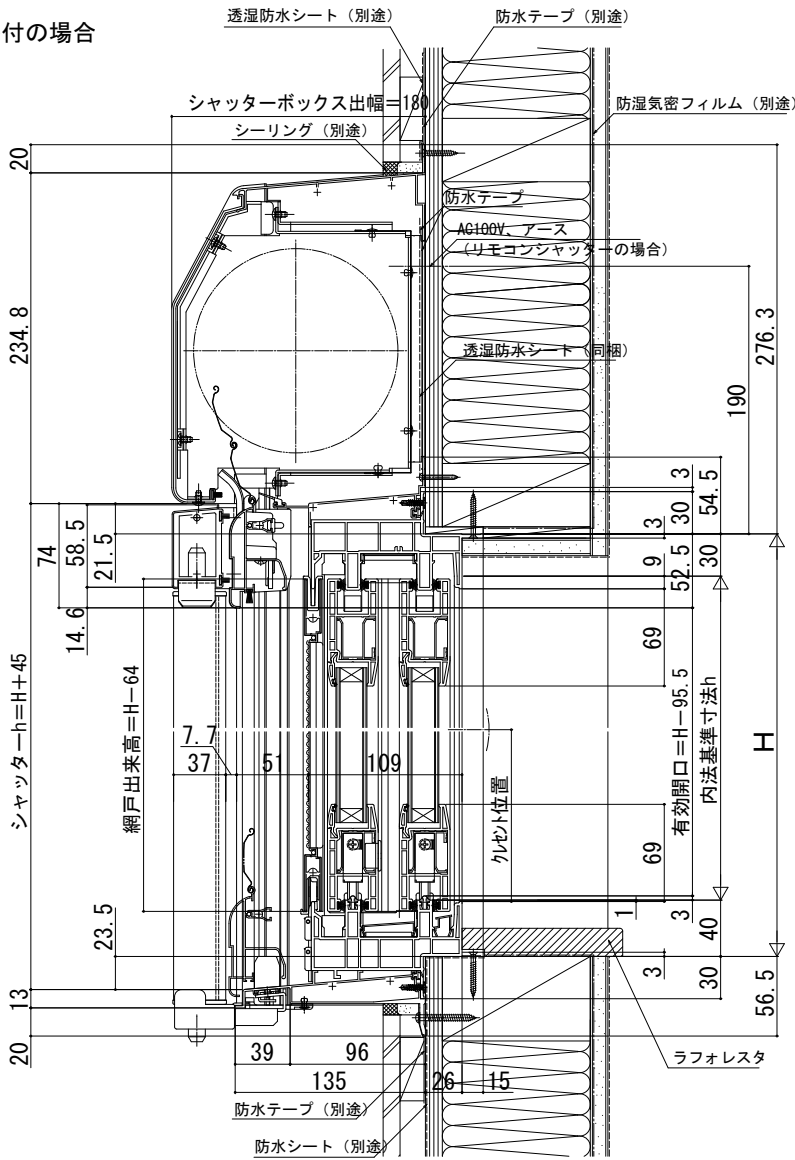

在来

外観姿図

■シャッター付引違い窓 手動シャッターGR・リモコンシャッターGR

- クロス巻込み納まり
- 窓
- 横棧・耐風ポール付の場合

●リモコンシャッターの場合

●リモコンシャッターの場合