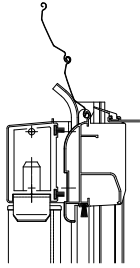

在来

外観姿図

■シャッター付引違い窓 手動シャッターGR・リモコンシャッターGR

- クロス巻込み納まり
- 窓
- 横棧・耐風ポール付の場合

●リモコンシャッターの場合

●リモコンシャッターの場合