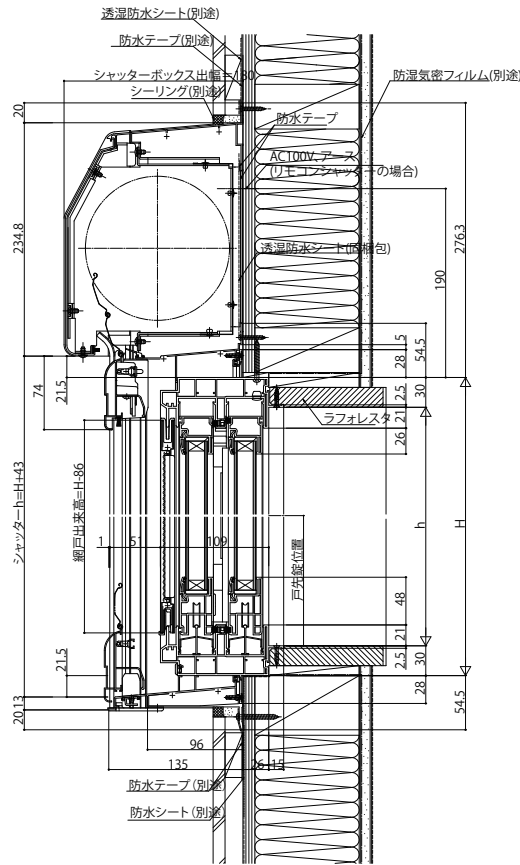

- シャッター付引違い窓 手動シャッターGR
- アンゲル付
- 窓額縁納まり
- 窓
- 横棧・耐風ポール無

外観姿図

●リモコンシャッターの場合

●リモコンシャッターの場合