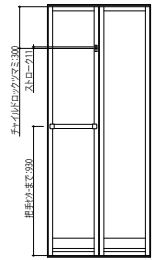

かんたんドアリモ 浴室ドア

■折戸 アタッチメント枠

●四方枠

浴室側姿図

●下枠排水対応三方枠