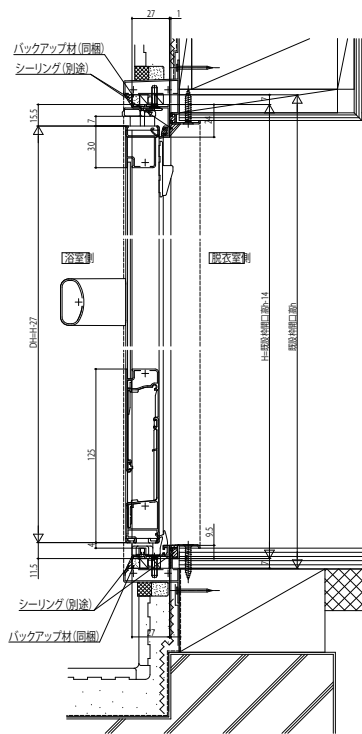

かんたんドアリモ 浴室ドア

■折戸 アタッチメント枠

●四方枠

浴室側姿図

●下枠排水対応三方枠