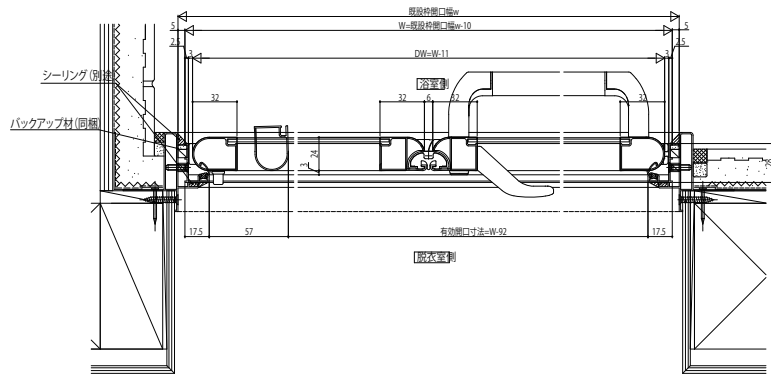

かんたんドアリモ 浴室ドア

■折戸 アタッチメント枠

●四方枠

浴室側姿図

●下枠排水対応三方枠