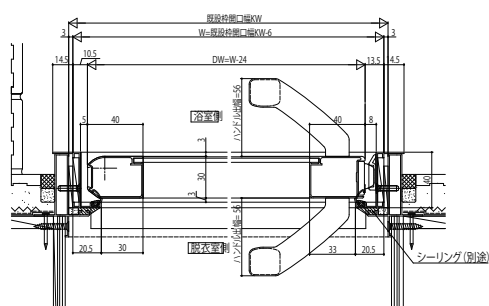

## ■ドア 内付枠(カバー枠) 樹脂板タイプ カバー工法

●A寸法: 23.5mm~33.5mmの納まり例

浴室側姿図

●A寸法: 23.5mm~33.5mmの納まり例