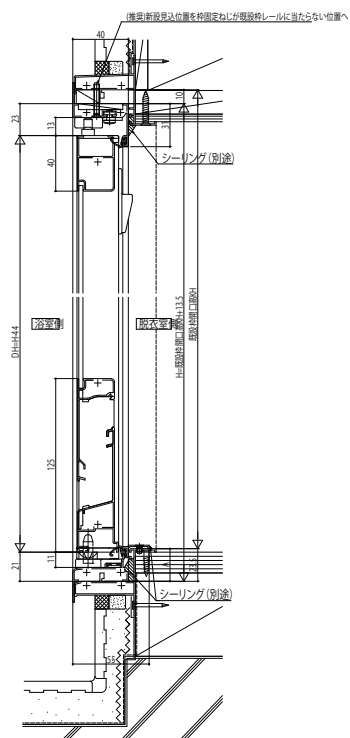

## ■ドア 内付枠(カバー枠) 樹脂板タイプ カバー工法

●A寸法: 23.5mm~33.5mmの納まり例

浴室側姿図

●A寸法: 23.5mm~33.5mmの納まり例