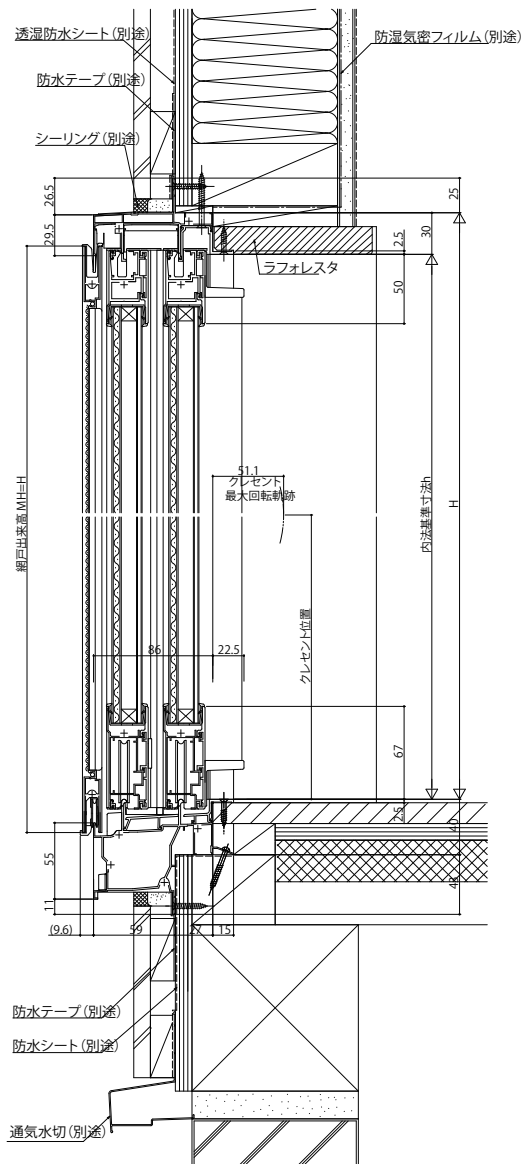

エピソードII 防火窓G NEO-R

■引違い窓 テラスタイプ 半外付型 / アングルー体枠

内観姿図

防水テープ(別途)
防水シート(別途)
通気水切(別途)