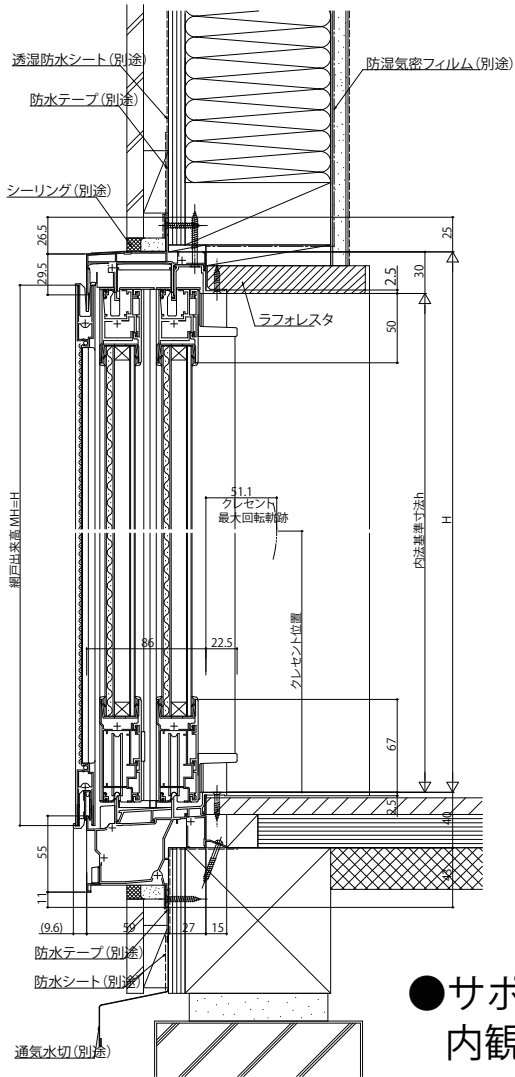

防火窓Gシリーズ アルミ樹脂複合NEO-R

■引違い窓 テラスタイプ サポート引手・ハンドル付 半外付型 / アングルー体枠

内観姿図

●サポートハンドル付の場合 内観左部 ●サポートハンドル付の場合 内観右部