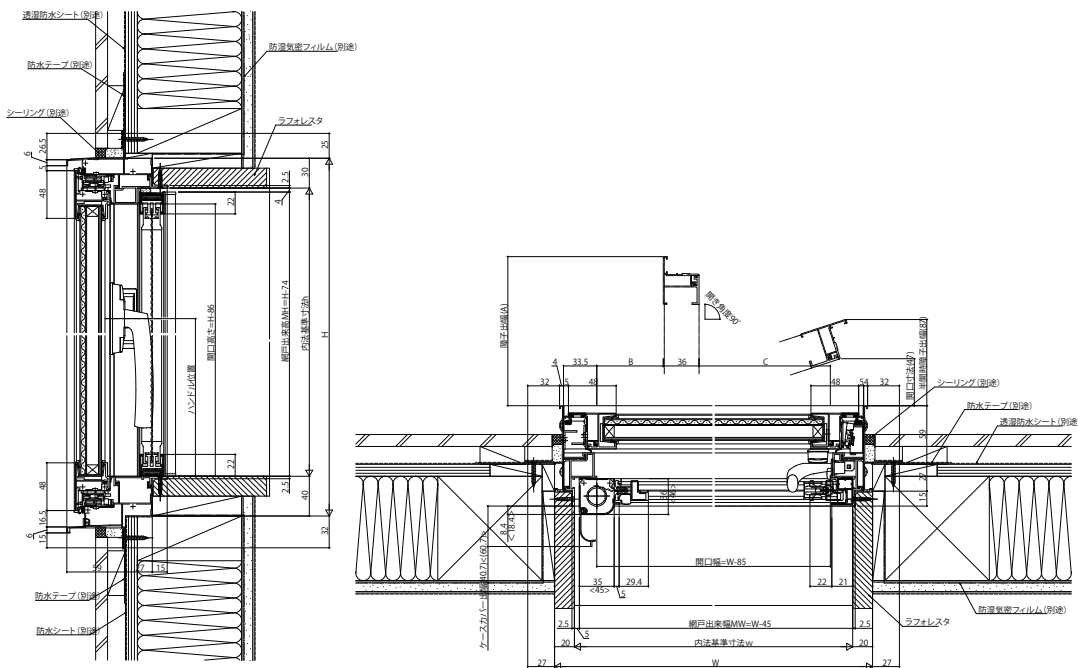

■たてすべり出し窓 カムラッチハンドル仕様 ●上げ下げロール網戸 XMWを取付けた場合

内観姿図

< >寸法は、W<378の場合

●横引きロール網戸 XMYを取付けた場合

内観姿図

< >寸法は、405<Wの場合