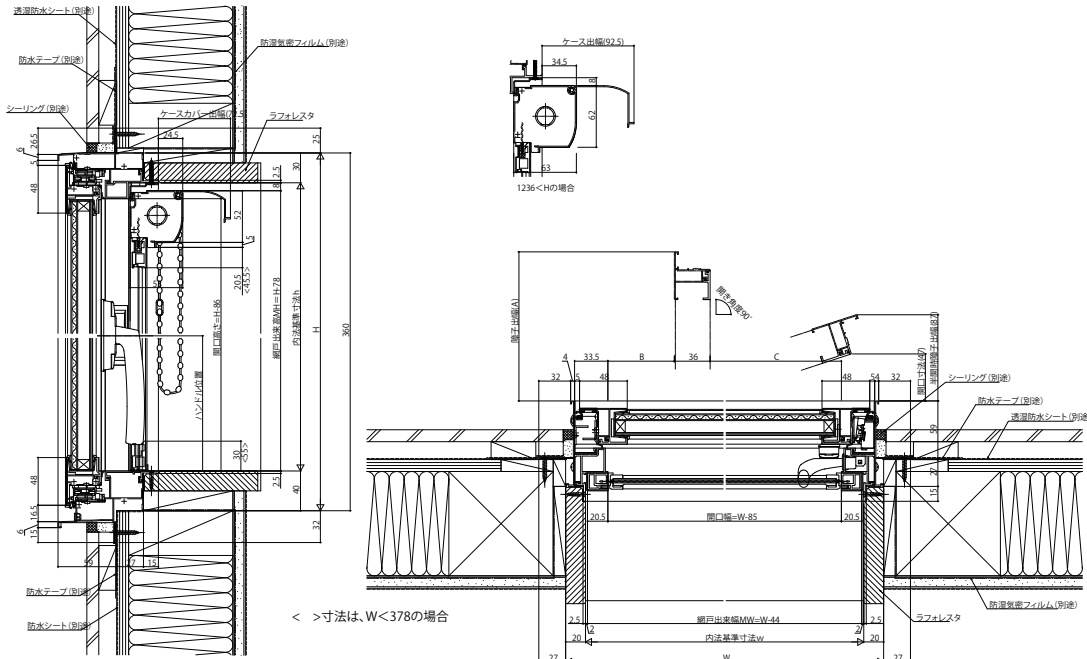

■たてすべり出し窓 カムラッチハンドル仕様 ●上げ下げロール網戸 XMWを取付けた場合

内観姿図

< >寸法は、W<378の場合

●横引きロール網戸 XMYを取付けた場合

内観姿図

< >寸法は、405<Wの場合