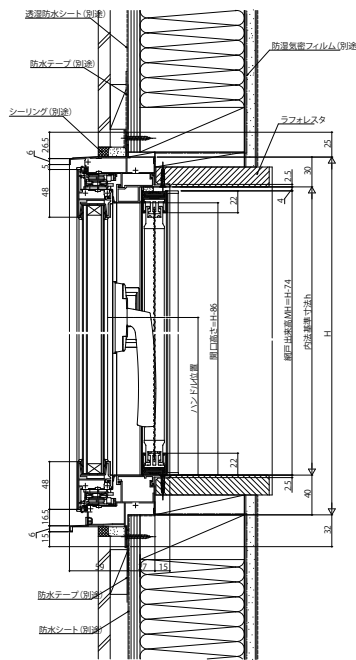

■たてすべり出し窓 カムラッチハンドル(耐熱強化複層ガラス仕様)

●横引きロール網戸XMYを取付けた場合

内観姿図

< >寸法は、405<Wの場合

■たてすべり出し窓 オペレーターハンドル(耐熱強化複層ガラス仕様)

●固定網戸XMYを取付けた場合

内観姿図