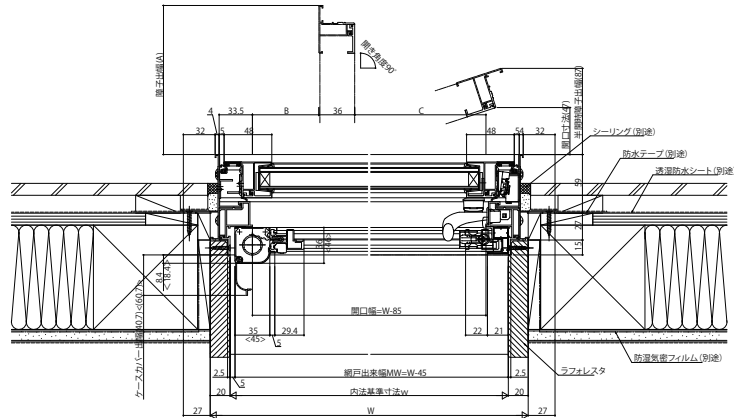

■たてすべり出し窓 カムラッチハンドル(耐熱強化複層ガラス仕様)

●横引きロール網戸XMYを取付けた場合

内観姿図

< >寸法は、405<Wの場合

■たてすべり出し窓 オペレーターハンドル(耐熱強化複層ガラス仕様)

●固定網戸XMYを取付けた場合

内観姿図