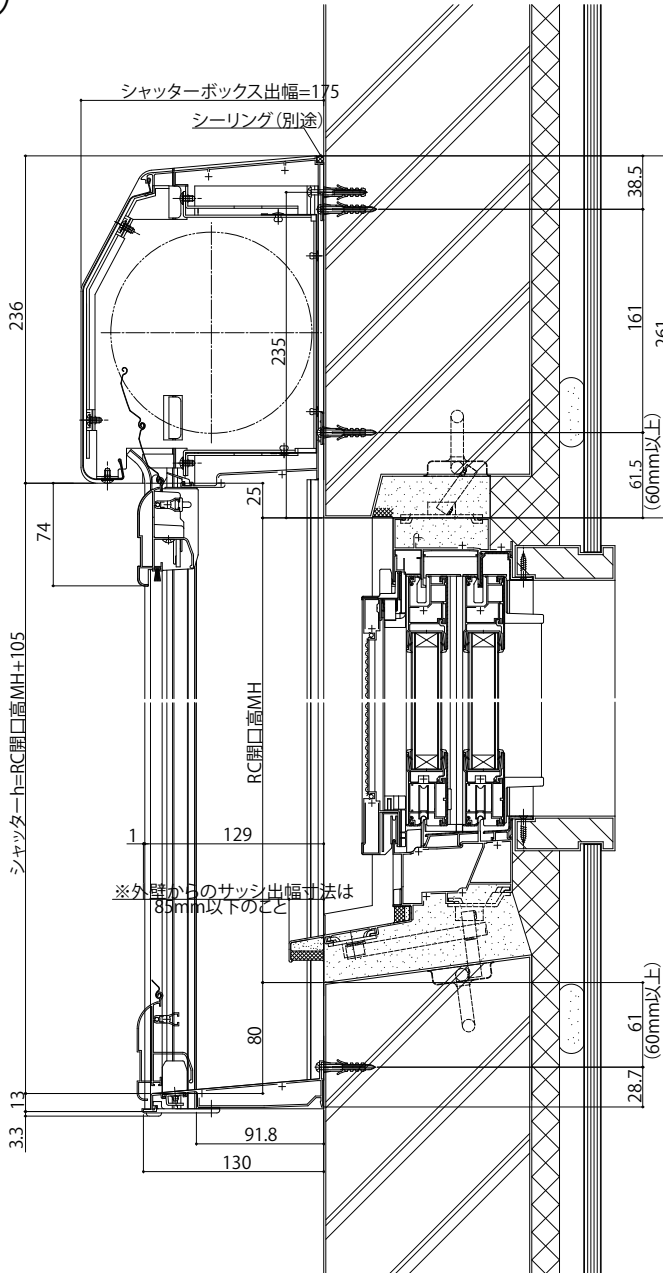

■手動シャッター 標準(下地部材なし) RC納まり窓タイプ 【既設窓】:引違い窓 例:エピソードNEO-LB

外観姿図

●窓タイプ

●内外錠付座板 (オプション)