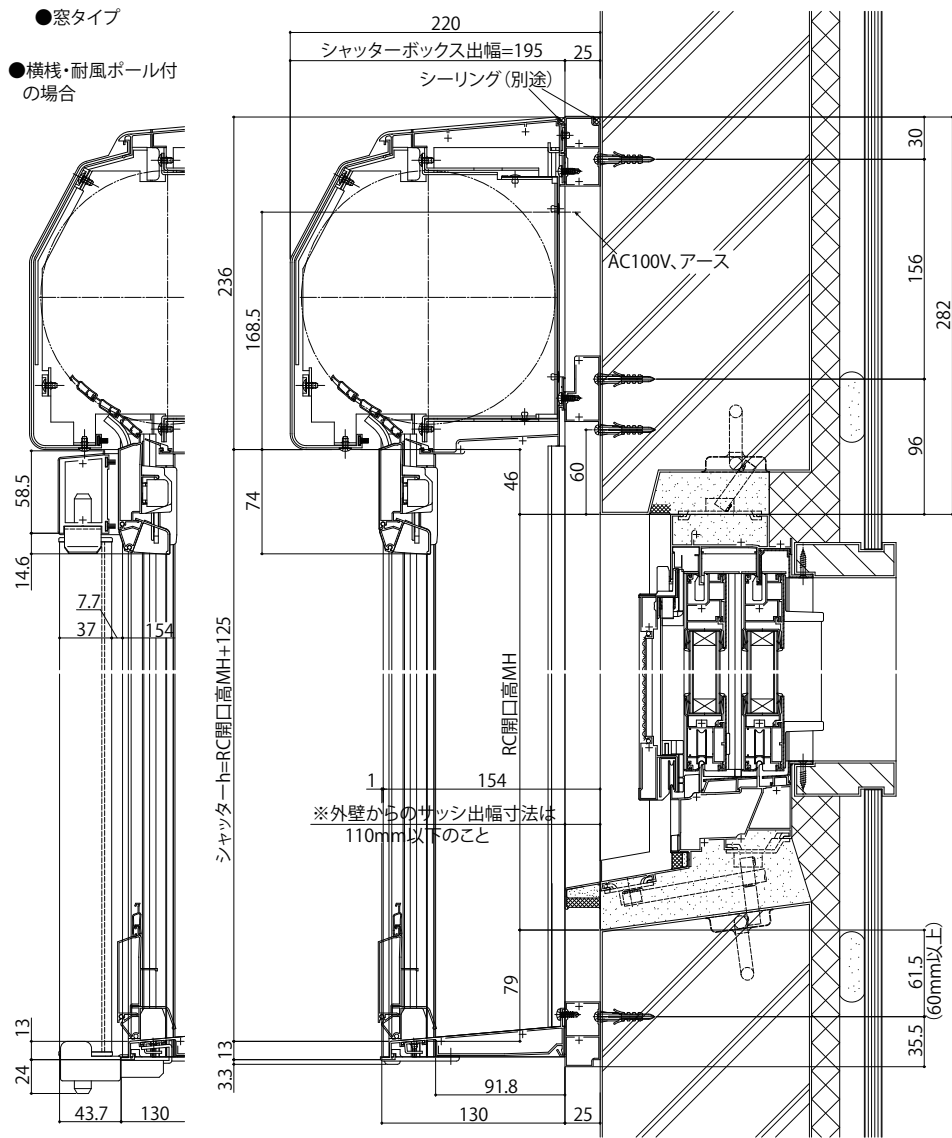

■リモコンスリットシャッターGR 標準(下地部材小) RC納まり窓タイプ

【既設窓】:引違い窓 例:エピソード NEO-LB

●窓タイプ

●横棧・耐風ポール付の場合

外観姿図

横棧・耐風ポール付

●横棧・耐風ポール付の場合