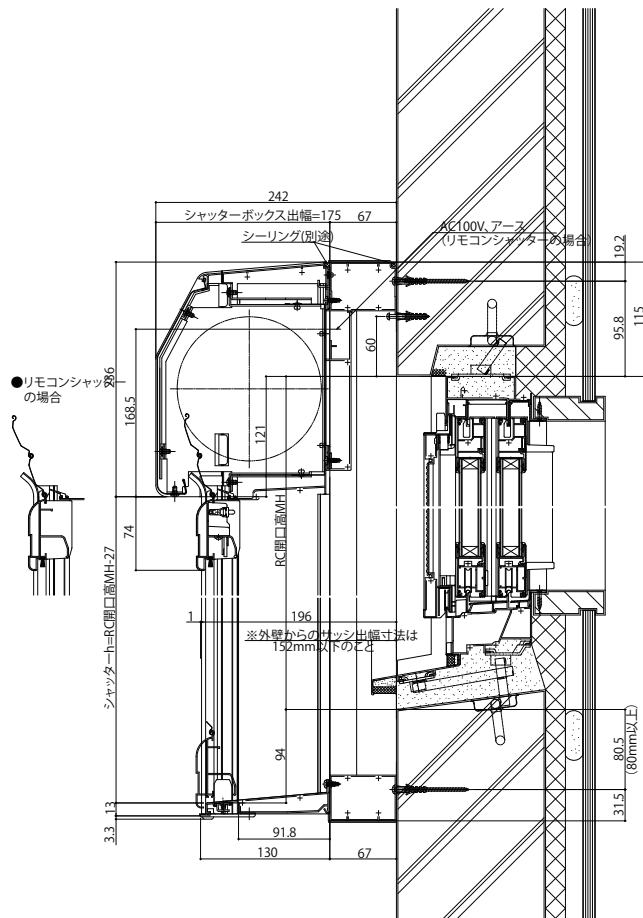

■手動シャッター ボックス下げ片入隅 RC納まり 【既設窓】:引違い窓 例:エピソードNEO-LB

●窓タイプ

外観姿図

●リモコンシャッターの場合