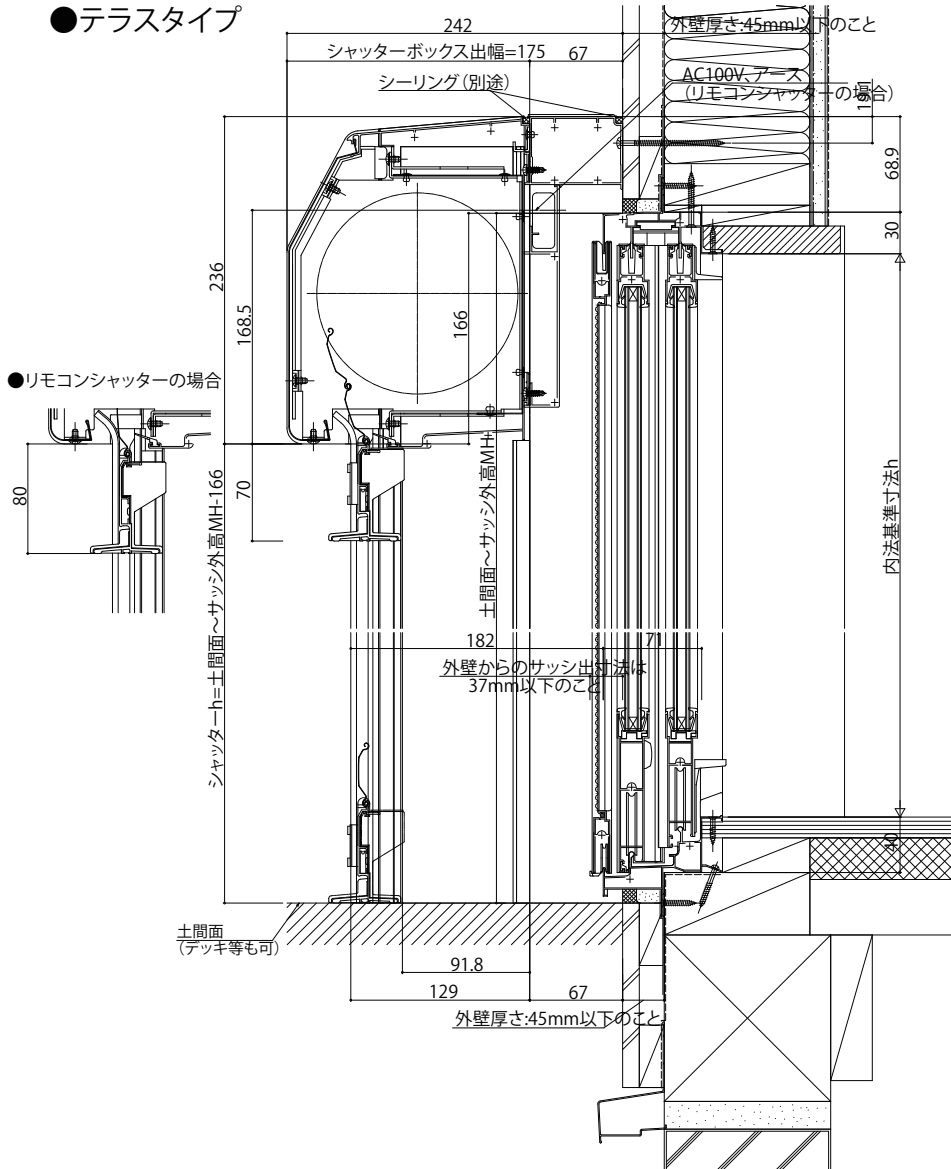

■手動シャッター 土間用ボックス下げ 【既設窓】:引違い窓 例:フレミングII

●テラスタイプ

外観姿図

●リモコンシャッターの場合