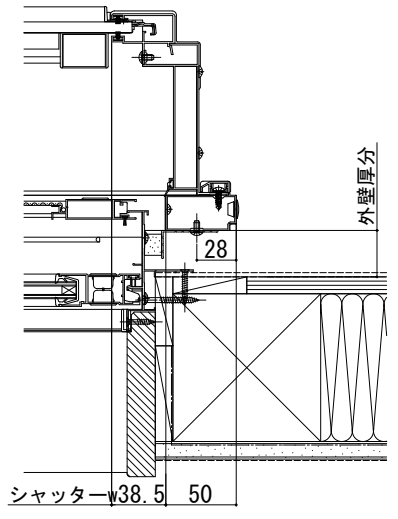

かんたんマドリモ シャッター

- 手動シャッター
- リモコンシャッター

バルコニーFRP防水向け工法 標準 (下地部材 小)

外観姿図

【既設窓】：引違い窓 (半外付型) 例：フレミングⅡ

● 防水層部

● リモコンシャッターの場合

● 外壁あり部