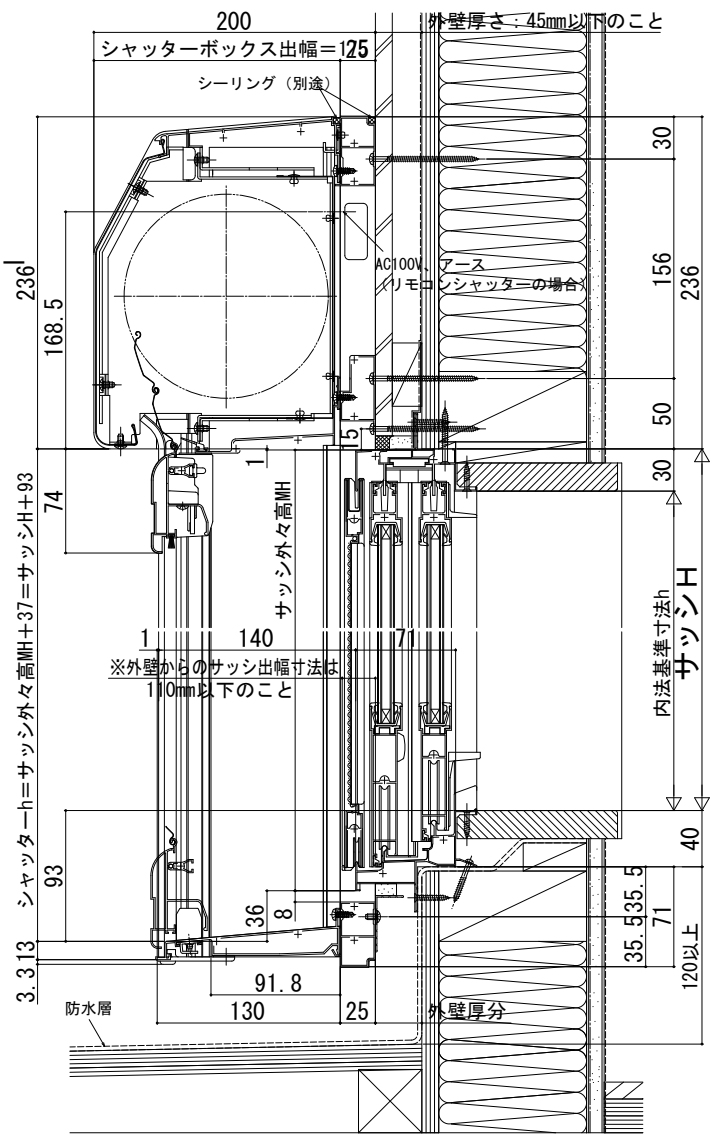

かんたんマドリモ シャッター

- 手動シャッター
- リモコンシャッター

バルコニーFRP防水向け工法 標準 (下地部材 小)

外観姿図

【既設窓】：引違い窓 (半外付型) 例：フレミングⅡ

● 防水層部

● リモコンシャッターの場合

● 外壁あり部