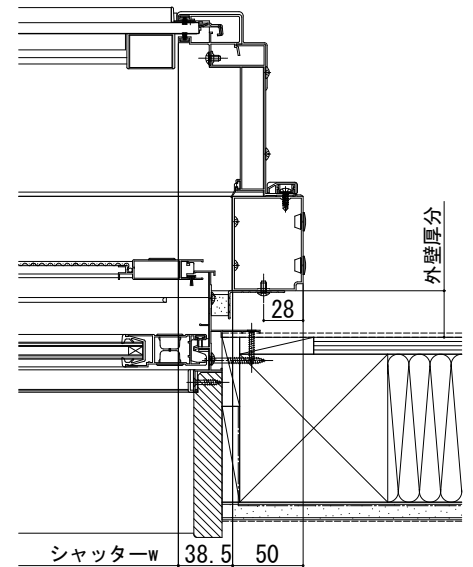

かんたんマドリモ シャッター

■ 手動シャッター
 ■ リモコンシャッター **バルコニーFRP防水向け工法** ボックス下げ

外觀姿図

【既設窓】：引違い窓（半外付型） 例：フレミングⅡ

● リモコンシャッターの場合

● 防水層部

● リモコンシャッターの場合 ● 外壁あり部