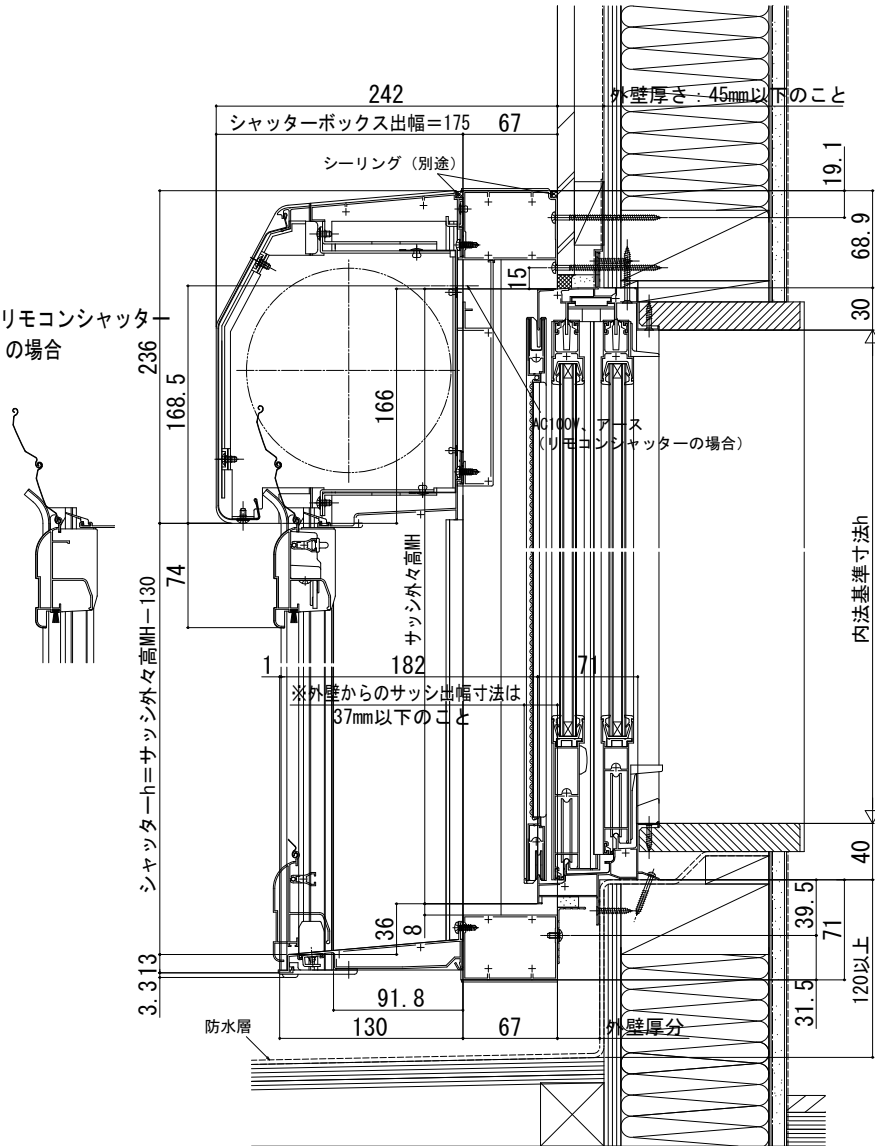

かんたんマドリモ シャッター

■ 手動シャッター
 ■ リモコンシャッター **バルコニーFRP防水向け工法** ボックス下げ

外觀姿図

【既設窓】：引違い窓（半外付型） 例：フレミングⅡ

● リモコンシャッターの場合

● 防水層部

● リモコンシャッターの場合 ● 外壁あり部