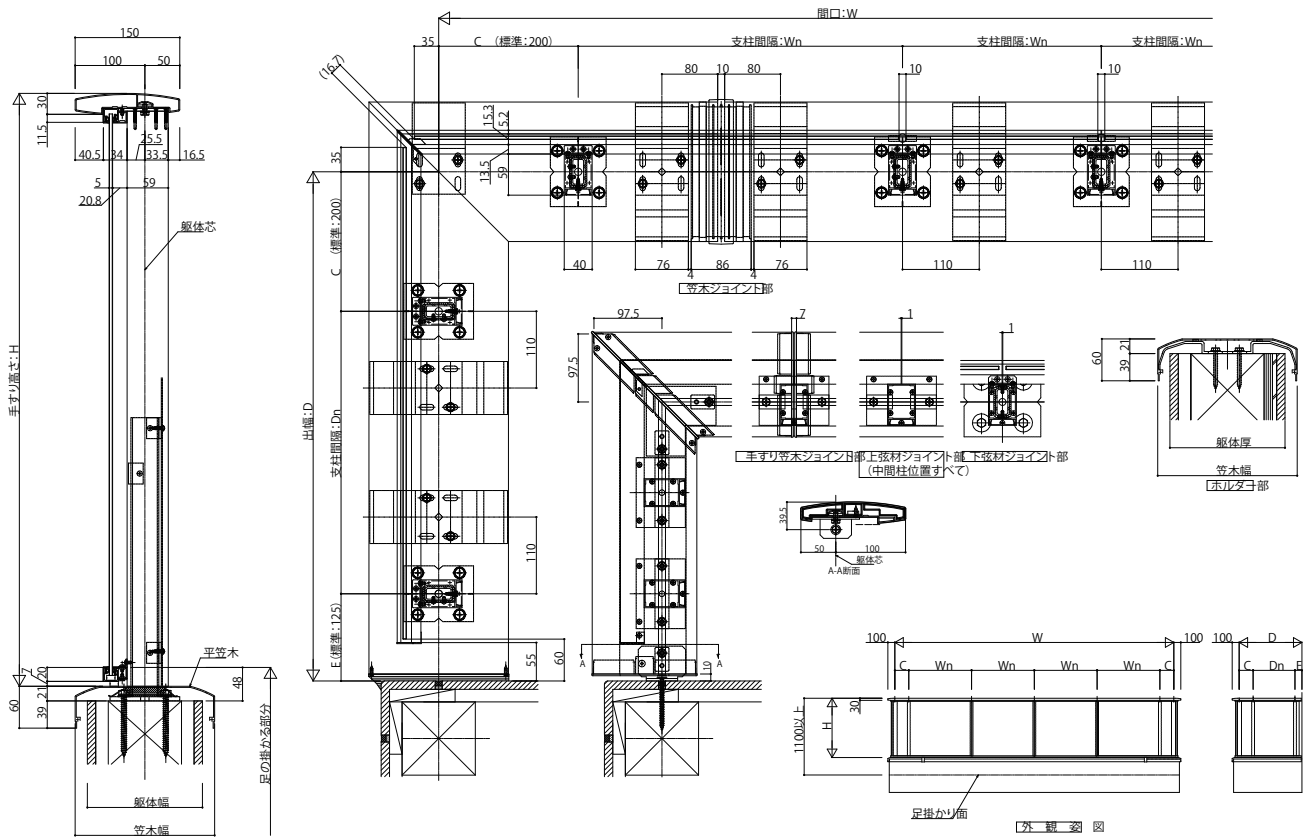

アルミ手すり・笠木 エルビュートハンドレール 二辺支持

■アルミ手すり・笠木 エルビュートハンドレール 二辺支持

■床支持タイプ

●平笠木

●入隅