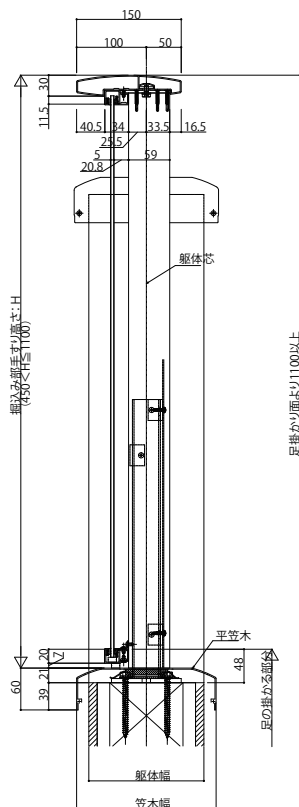

## ■アルミ手すり・笠木 エルビュートハンドレール 二辺支持

### ●トURREールあり

掘込み部

トURREール部

B-B断面

外観姿図

A-A断面