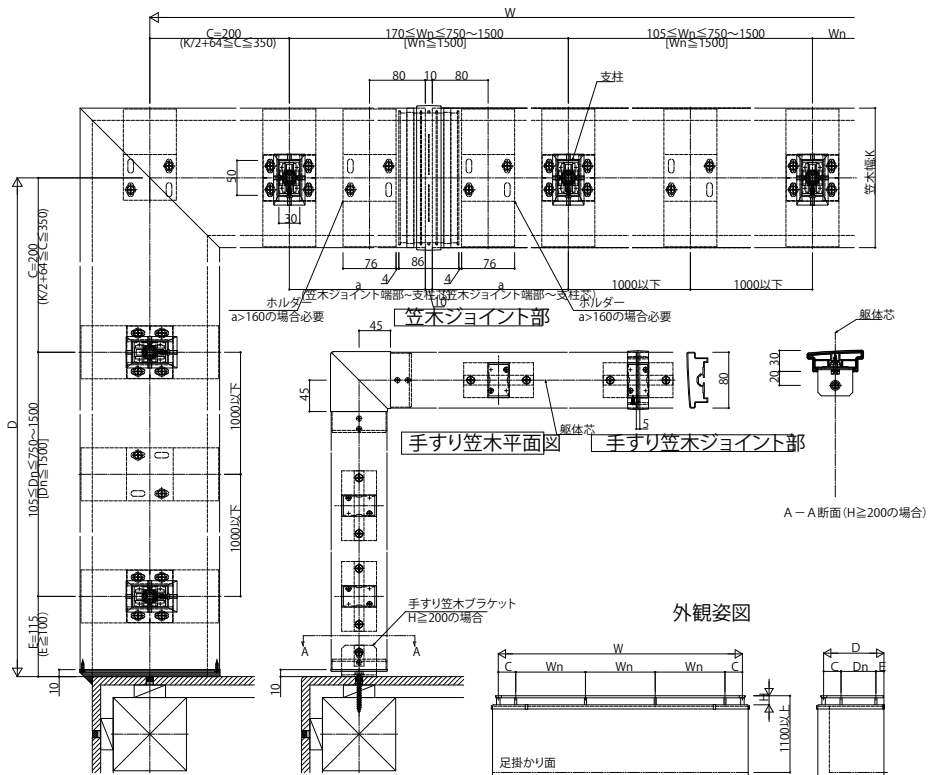

アルミ手すり・笠木ルシアスハンドレール

- アルミ手すり・笠木ルシアスハンドレール
- トップレールタイプ
- スリム手すり 平笠木

●ワイド手すり 内勾配笠木