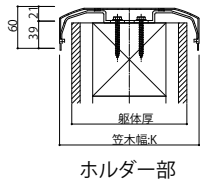

アルミ手すり・笠木ルシアスハンドレール

- アルミ手すり・笠木ルシアスハンドレール
- トップレールタイプ
- スリム手すり 平笠木

●ワイド手すり 内勾配笠木