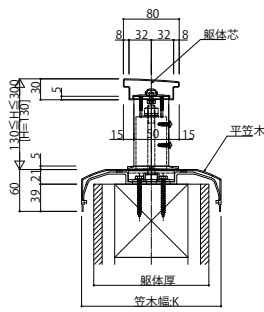

アルミ手すり・笠木ルシアスハンドレール

- アルミ手すり・笠木ルシアスハンドレール
- トップレールタイプ
- スリム手すり 平笠木

●ワイド手すり 内勾配笠木