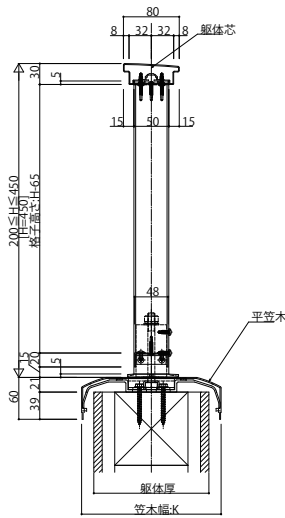

アルミ手すり・笠木ルシアスハンドレール

- アルミ手すり・笠木ルシアスハンドレール
- 中腰レールタイプ
- たて格子
- スリム手すり 平笠木

- たてストライプ 外付納まり
- ワイド手すり 内勾配笠木