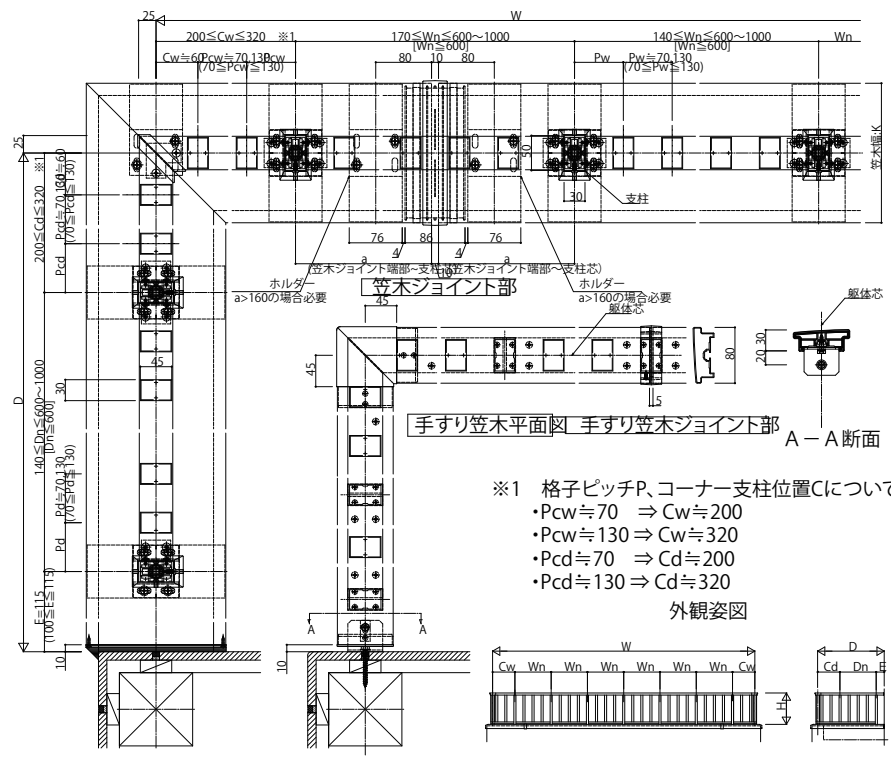

アルミ手すり・笠木ルシアスハンドレール

- アルミ手すり・笠木ルシアスハンドレール
- 中腰レールタイプ
- たて格子
- スリム手すり 平笠木

- たてストライプ 外付納まり
- ワイド手すり 内勾配笠木