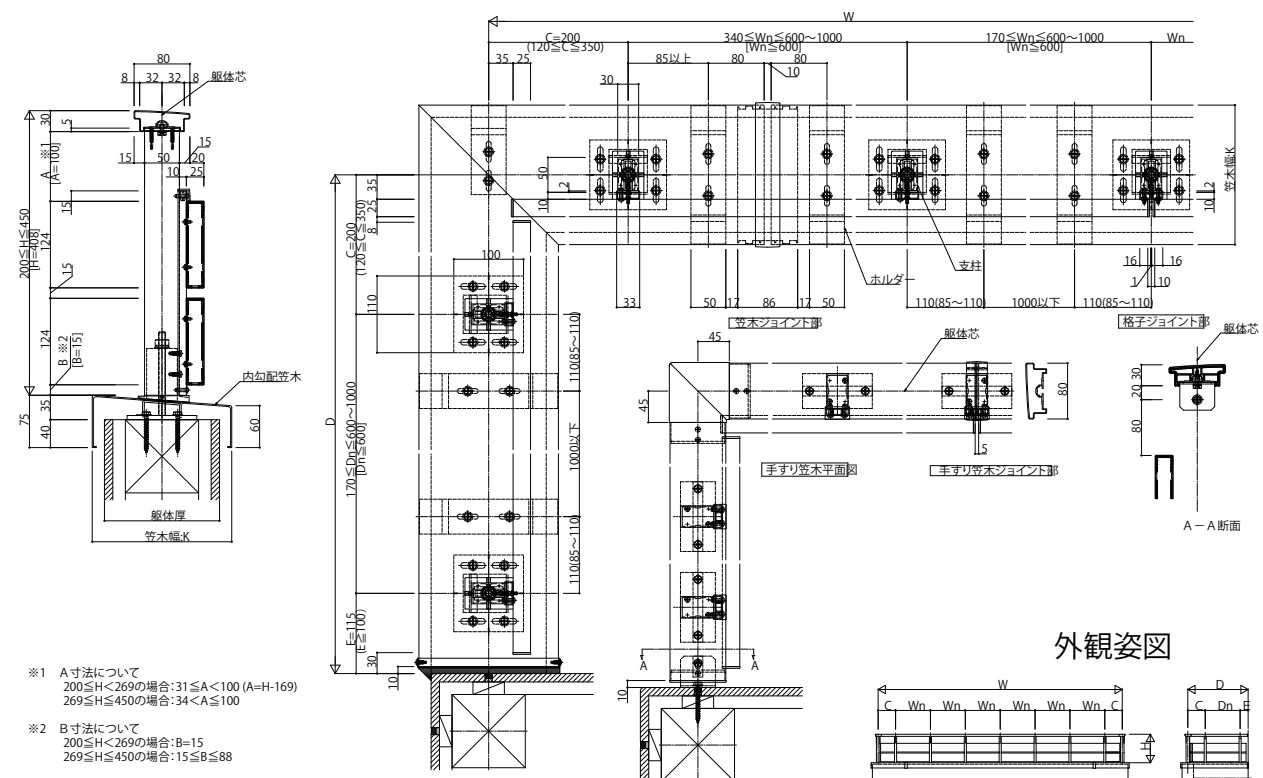

# アルミ手すり・笠木ルシアスハンドレール

- アルミ手すり・笠木ルシアスハンドレール
- 中腰レールタイプ
- 横格子 外付納まり
- スリム手すり 平笠木

外観姿図

- 横格子 内付納まり
- スリム手すり 内勾配笠木

外観姿図