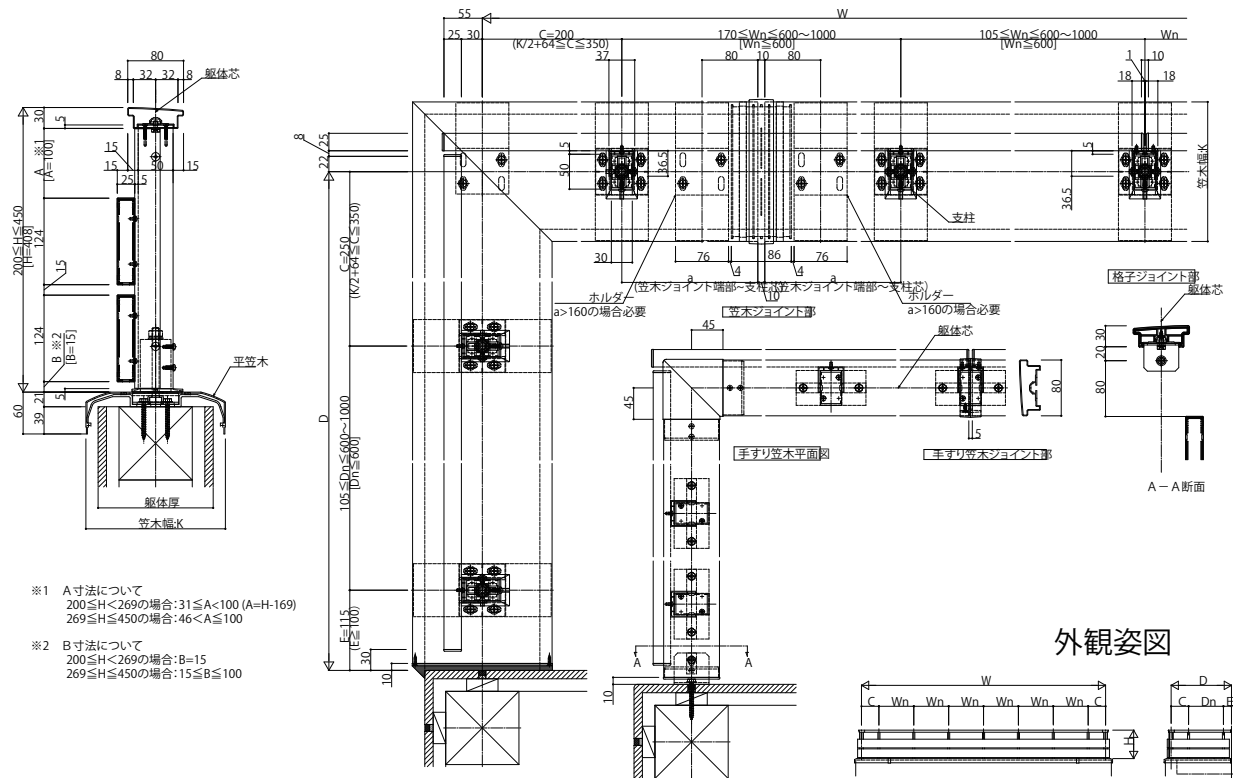

# アルミ手すり・笠木ルシアスハンドレール

- アルミ手すり・笠木ルシアスハンドレール
- 中腰レールタイプ
- 横格子 外付納まり
- スリム手すり 平笠木

外観姿図

- 横格子 内付納まり
- スリム手すり 内勾配笠木

外観姿図