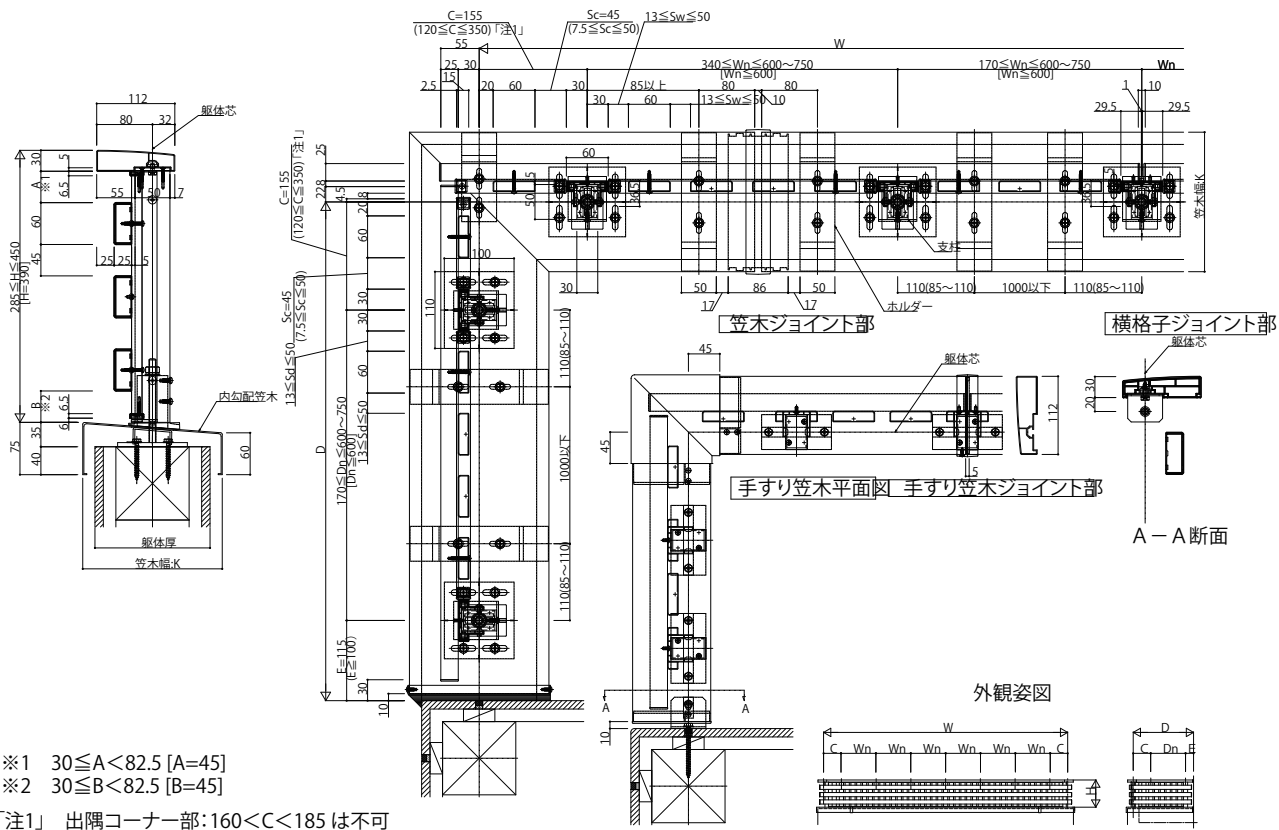

アルミ手すり・笠木 ルシアス ハンドレール

- アルミ手すり・笠木 ルシアス ハンドレール
- 中腰レールタイプ
- 井桁格子 外付納まり
- ワイド手すり 内勾配笠木

- 井桁格子 外付納まり
- ワイド手すり 内勾配笠木