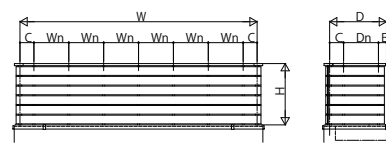

アルミ手すり・笠木 ルシアス ハンドレール

- アルミ手すり・笠木 ルシアス ハンドレール
- 床支持タイプ
- 横格子 外付納まり
- ワイド手すり 平笠木

外観姿図

- 横格子 内付納まり
- スリム手すり 内勾配笠木

外観姿図