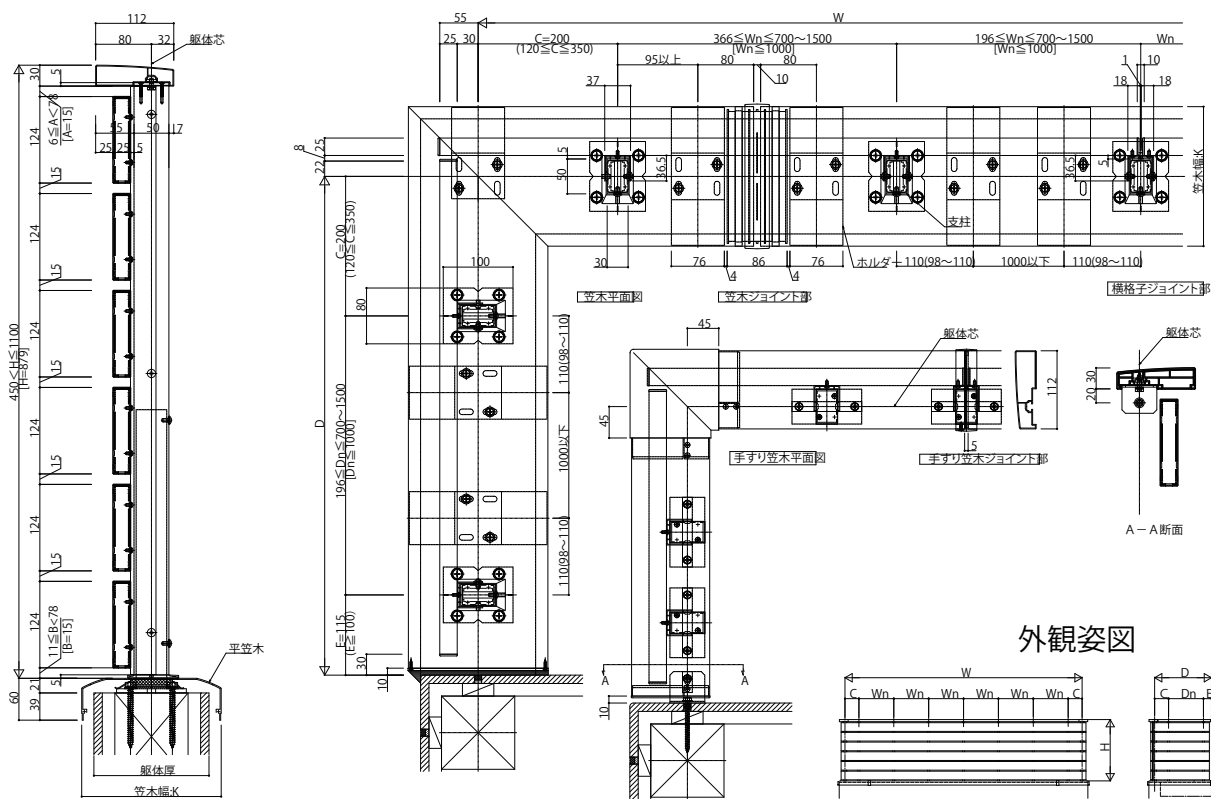

アルミ手すり・笠木 ルシアス ハンドレール

- アルミ手すり・笠木 ルシアス ハンドレール
- 床支持タイプ
- 横格子 外付納まり
- ワイド手すり 平笠木

外観姿図

- 横格子 内付納まり
- スリム手すり 内勾配笠木

外観姿図