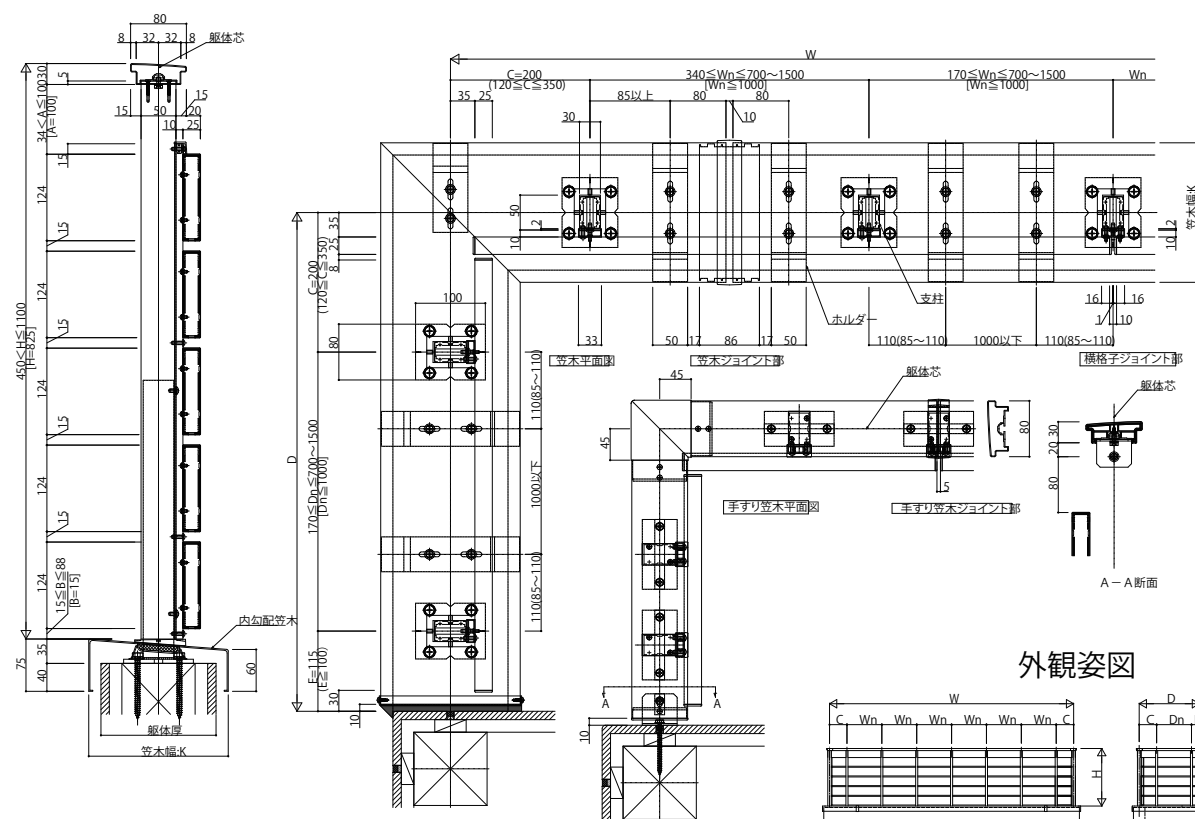

アルミ手すり・笠木 ルシアス ハンドレール

- アルミ手すり・笠木 ルシアス ハンドレール
- 床支持タイプ
- 横格子 外付納まり
- ワイド手すり 平笠木

外観姿図

- 横格子 内付納まり
- スリム手すり 内勾配笠木

外観姿図