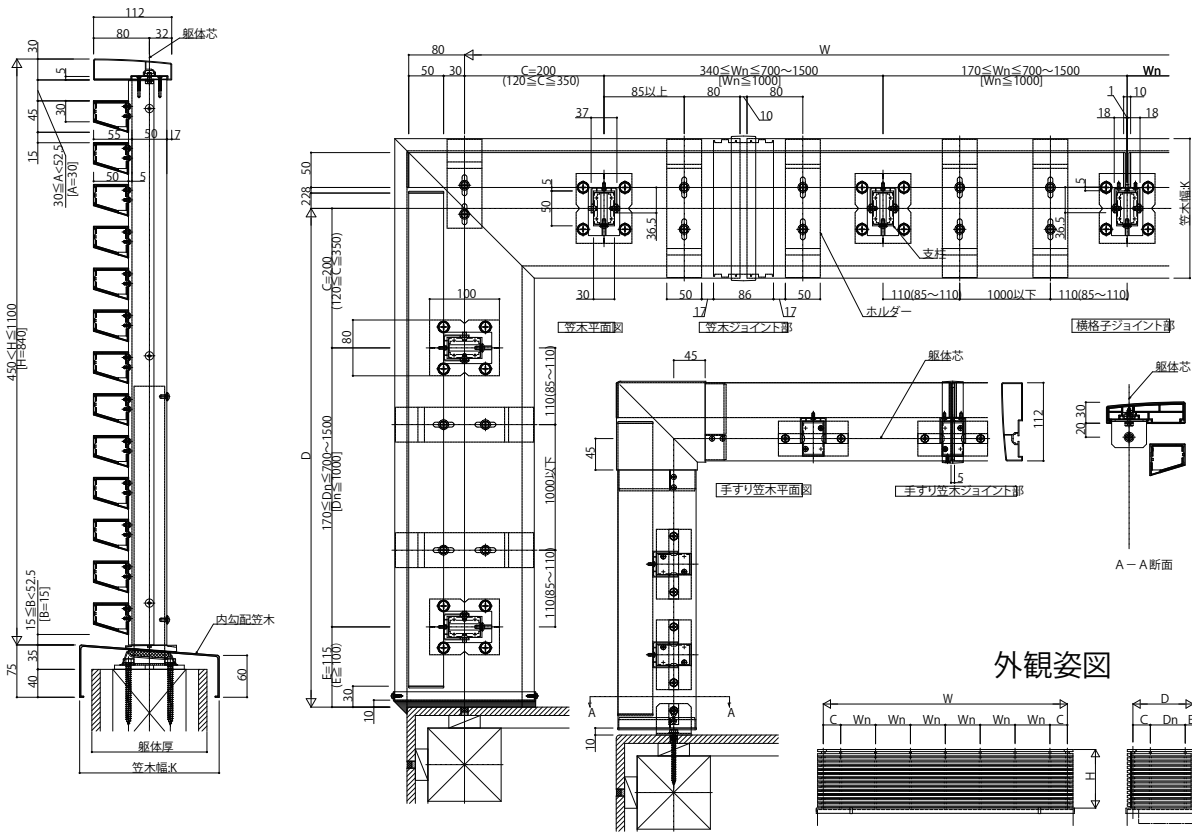

アルミ手すり・笠木 ルシアス ハンドレール

- アルミ手すり・笠木 ルシアス ハンドレール
- 床支持タイプ
- 台形格子 外付納まり
- ワイド手すり 内勾配笠木

- 台形格子 外付納まり
- スリム手すり 平笠木