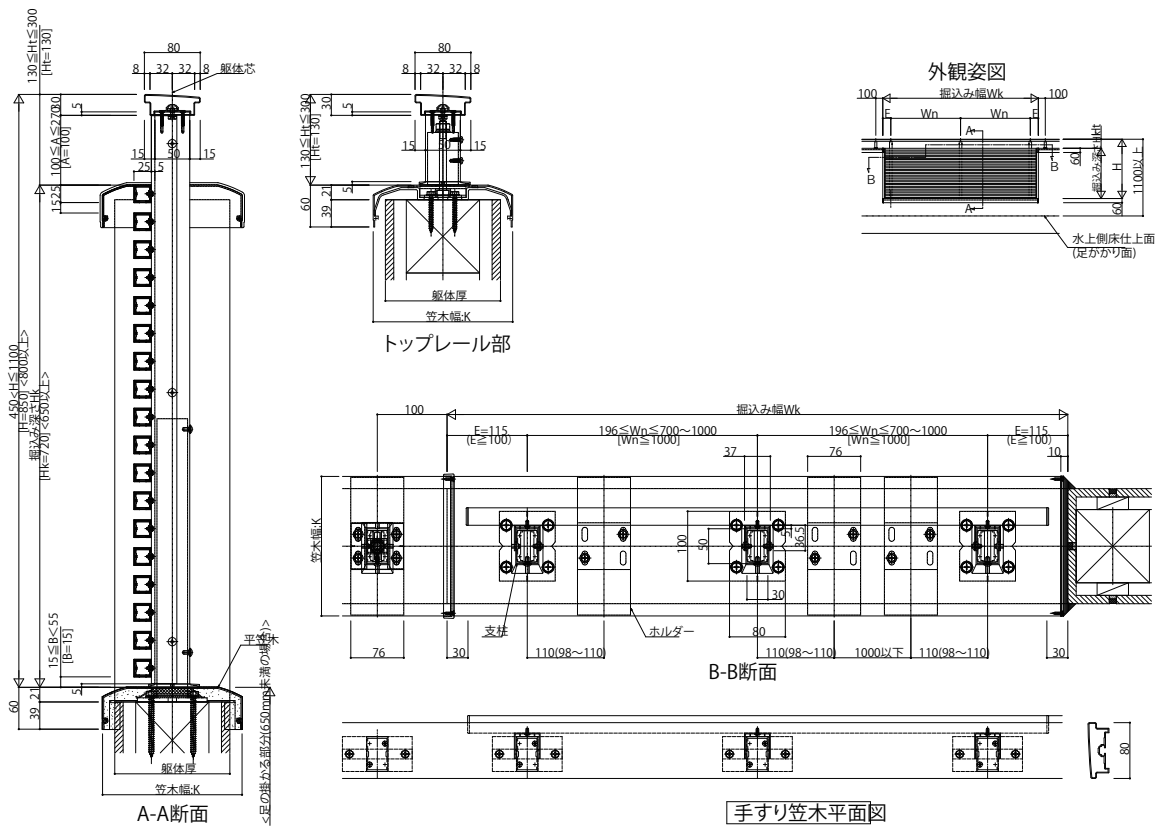

# アルミ手すり・笠木 ルシアス ハンドレール

- アルミ手すり・笠木 ルシアス ハンドレール
- 掘込みタイプ
- 横ストライプ 外付納まり
- スリム手すり 平笠木

- 台形格子 外付納まり
- ワイド手すり 内勾配笠木