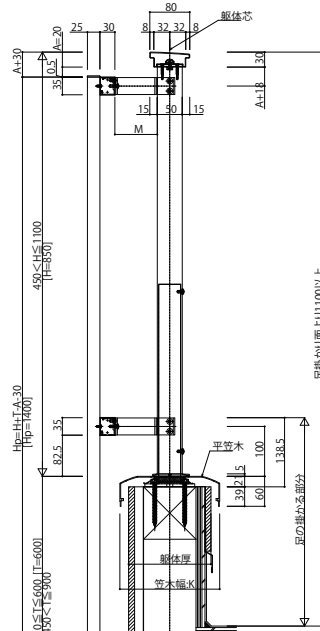

アルミ手すり・笠木ルシアスハンドレール

- アルミ手すり・笠木ルシアスハンドレール
- 掘込みタイプ
- 横格子 外付納まり
- ワイド手すり 平笠木

外観姿図

- 持ち出しタイプ
- たてストライプ
- スリム手すり 平笠木

外観姿図