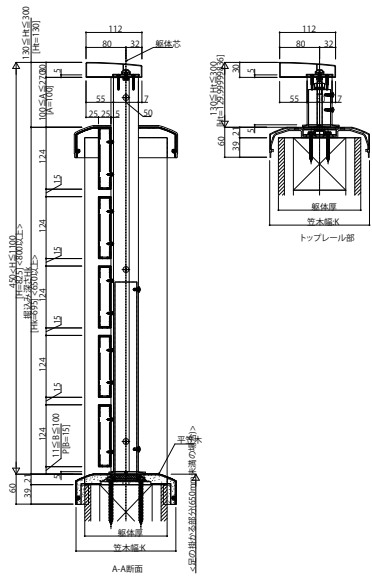

アルミ手すり・笠木ルシアスハンドレール

- アルミ手すり・笠木ルシアスハンドレール
- 掘込みタイプ
- 横格子 外付納まり
- ワイド手すり 平笠木

外観姿図

- 持ち出しタイプ
- たてストライプ
- スリム手すり 平笠木

外観姿図