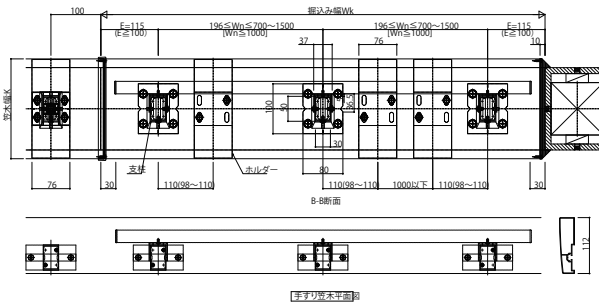

アルミ手すり・笠木ルシアスハンドレール

- アルミ手すり・笠木ルシアスハンドレール
- 掘込みタイプ
- 横格子 外付納まり
- ワイド手すり 平笠木

外観姿図

- 持ち出しタイプ
- たてストライプ
- スリム手すり 平笠木

外観姿図