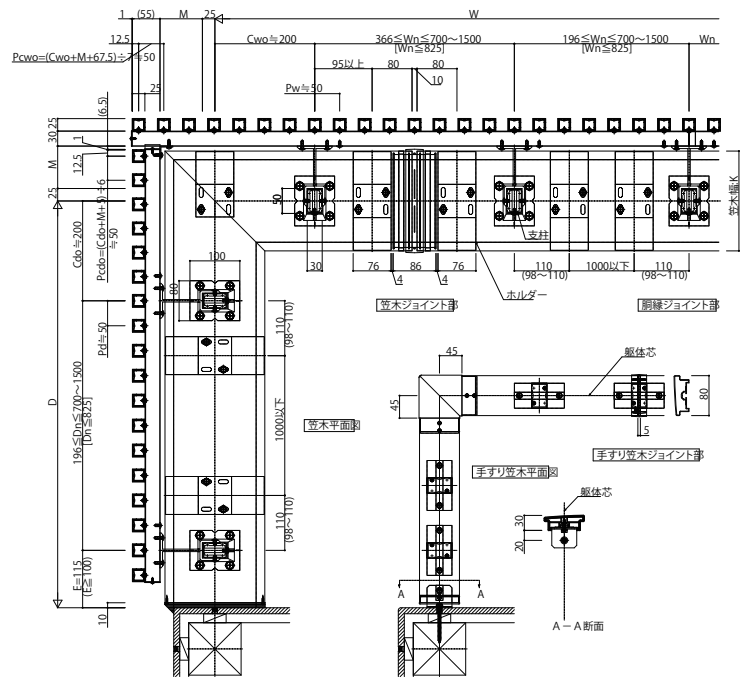

アルミ手すり・笠木ルシアスハンドレール

- アルミ手すり・笠木ルシアスハンドレール
- 掘込みタイプ
- 横格子 外付納まり
- ワイド手すり 平笠木

外観姿図

- 持ち出しタイプ
- たてストライプ
- スリム手すり 平笠木

外観姿図