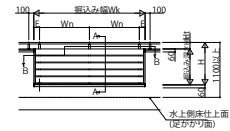

アルミ手すり・笠木ルシアスハンドレール

- アルミ手すり・笠木ルシアスハンドレール
- 掘込みタイプ
- 横格子 外付納まり
- ワイド手すり 平笠木

外観姿図

- 持ち出しタイプ
- たてストライプ
- スリム手すり 平笠木

外観姿図