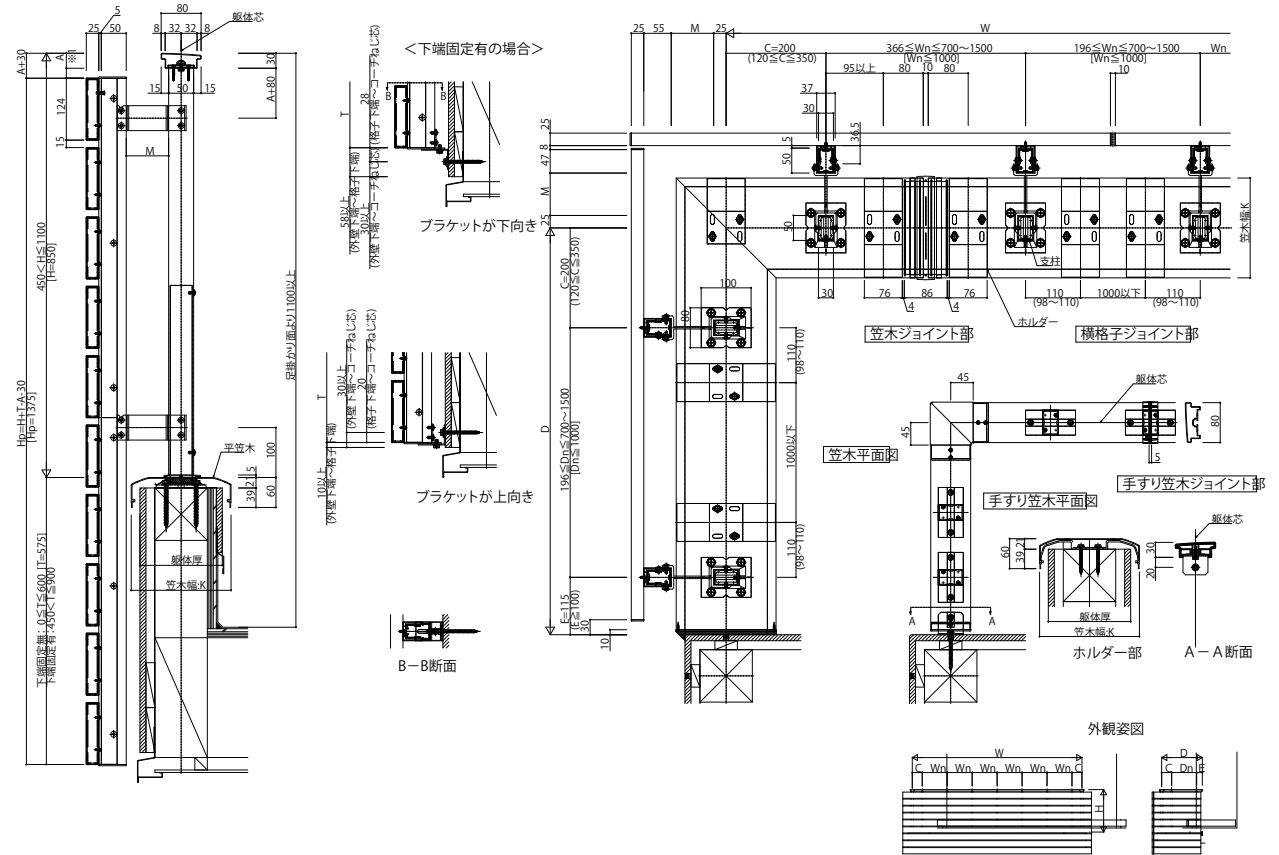

アルミ手すり・笠木ルシアスハンドレール

- アルミ手すり・笠木ルシアスハンドレール
- 持ち出しタイプ
- 横格子
- スリム手すり 平笠木

※120 ≤ A ≤ 100 [A=20]

- 台形格子
- スリム手すり 平笠木

※120 ≤ A < 80 [A=20]