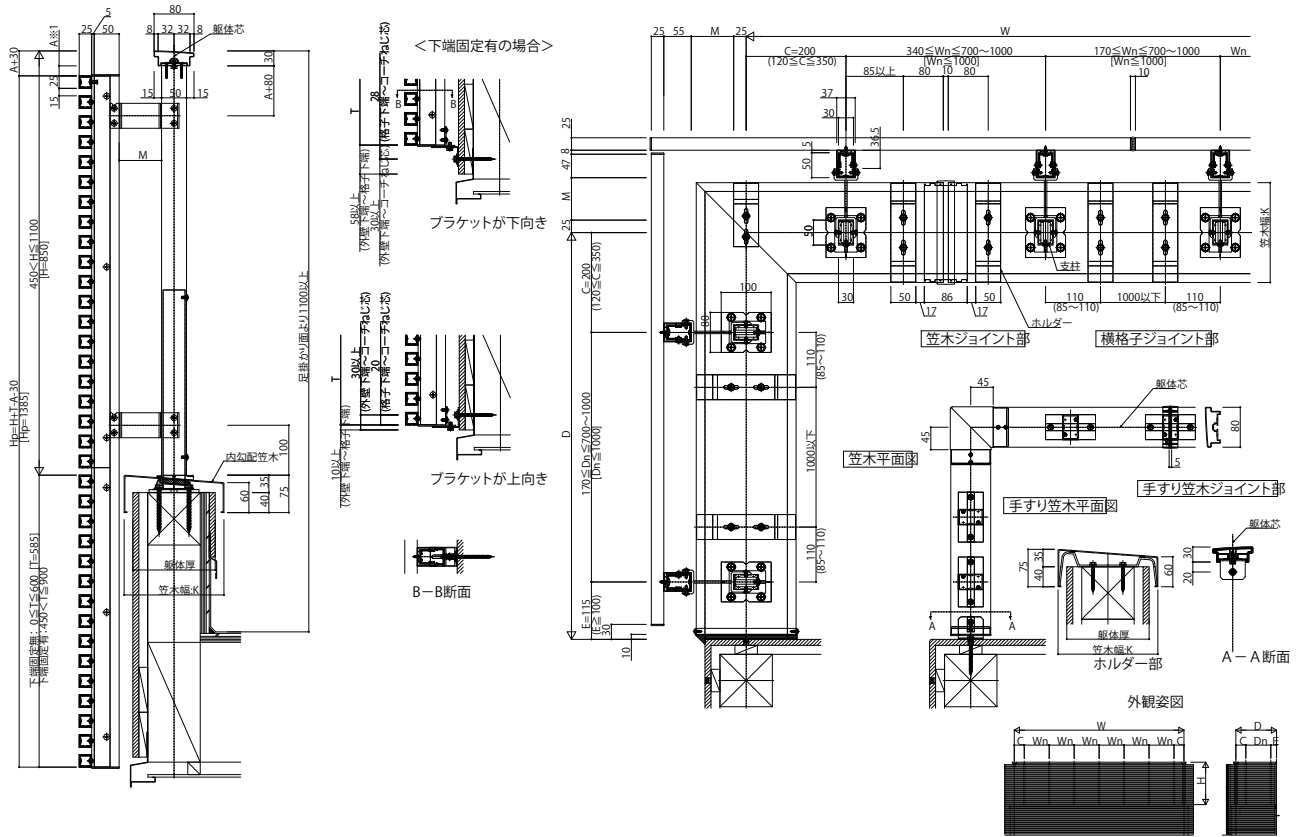

アルミ手すり・笠木 ルシアス ハンドレール

- アルミ手すり・笠木 ルシアス ハンドレール
- 持ち出しタイプ
- 横ストライプ
- スリム手すり 内勾配笠木

※ $120 \leq A < 60$ [A=20]

- 組合せ格子
- スリム手すり 内勾配笠木