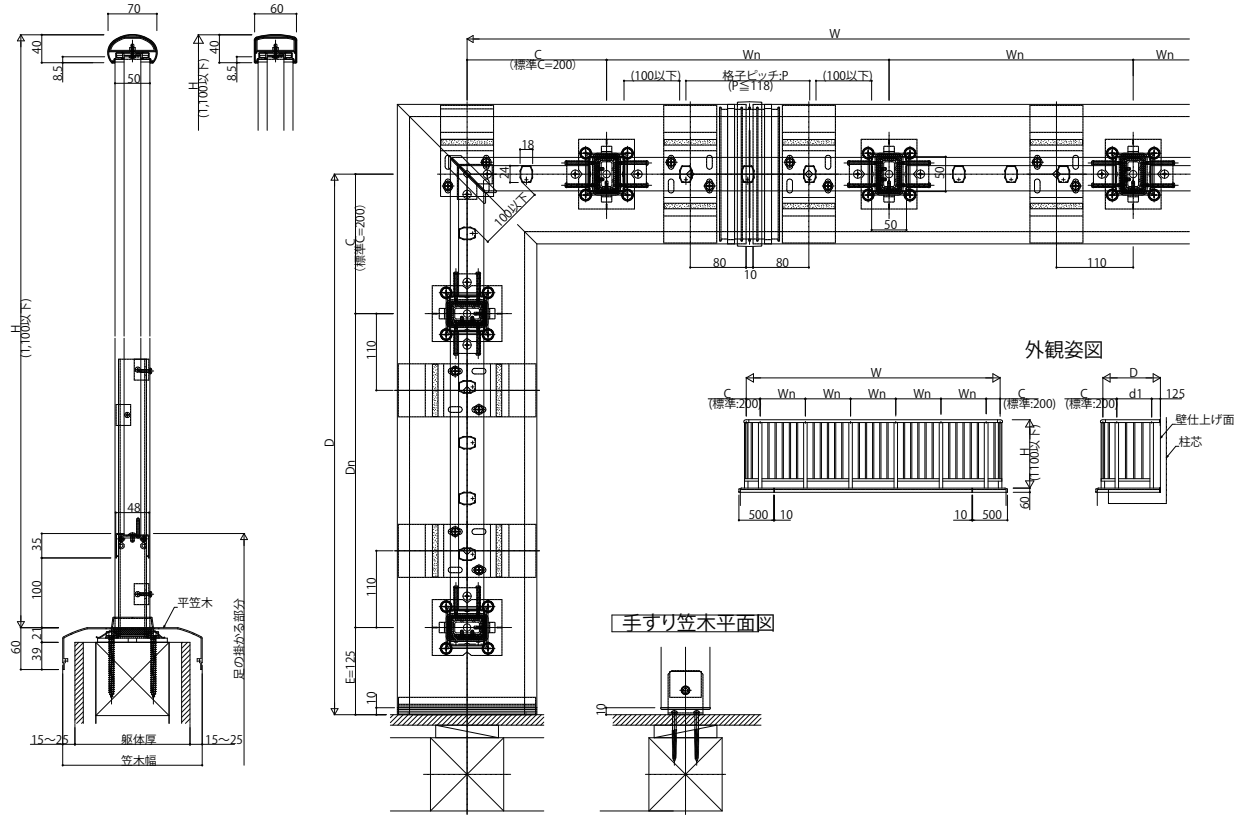

アルミ手すり・笠木ハンドレールII

- ハンドレールII
- 床支持タイプ
- たて格子1段 平笠木

- たて格子2段 平笠木