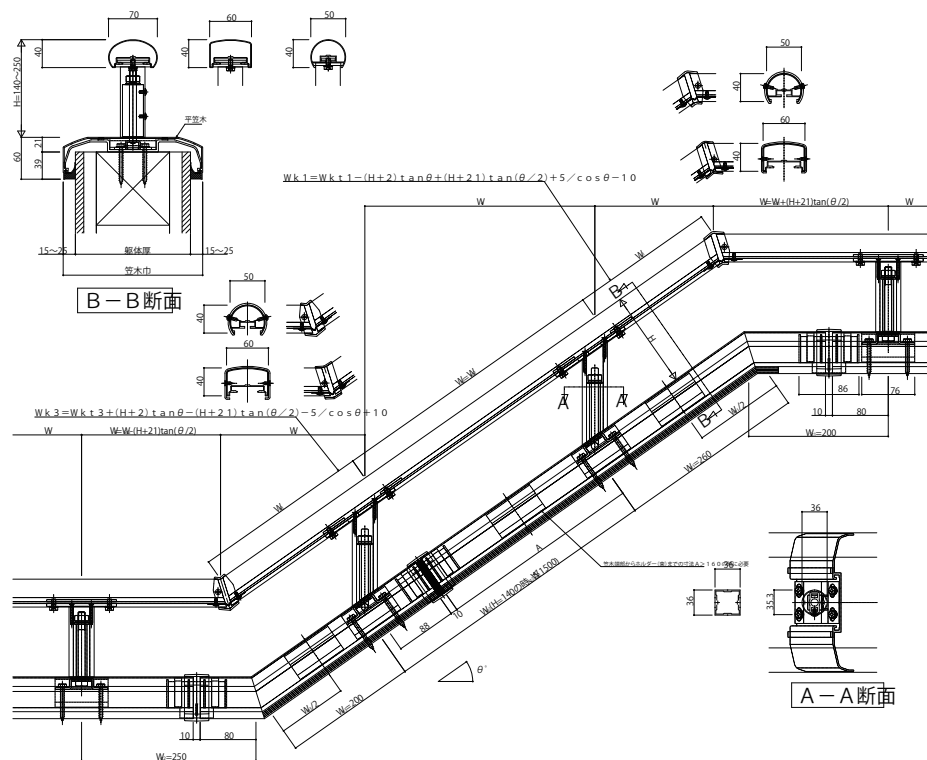

アルミ手すり・笠木ハンドレールII

■ハンドレールII

■傾斜タイプ

●平笠木

●内勾配笠木