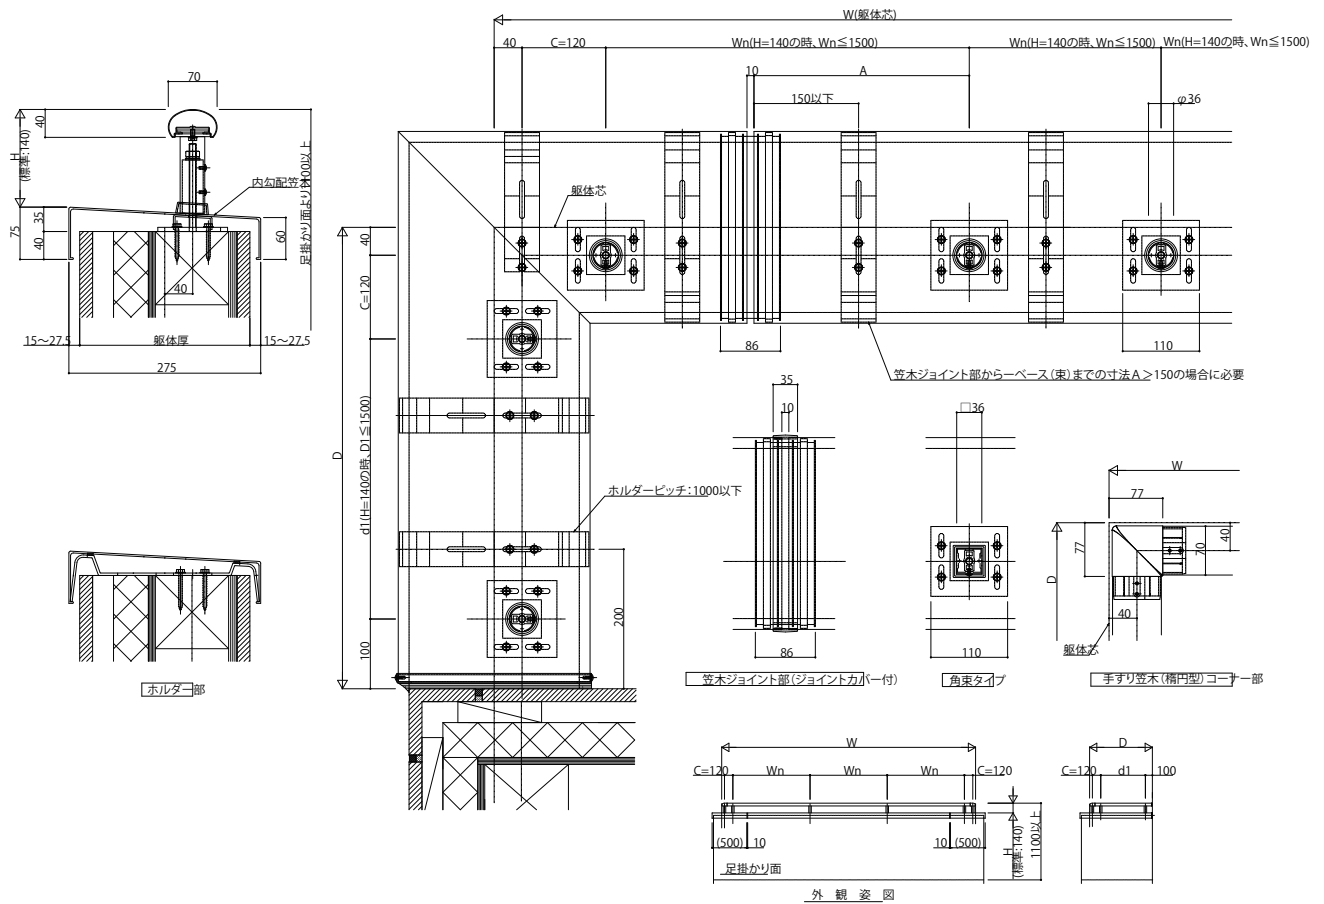

アルミ手すり・笠木ハンドレールII

■アルミ手すり・笠木ハンドレールII

■トップレールタイプ・外断熱納まり

●内勾配笠木

■トップレールタイプ

●コーナーR