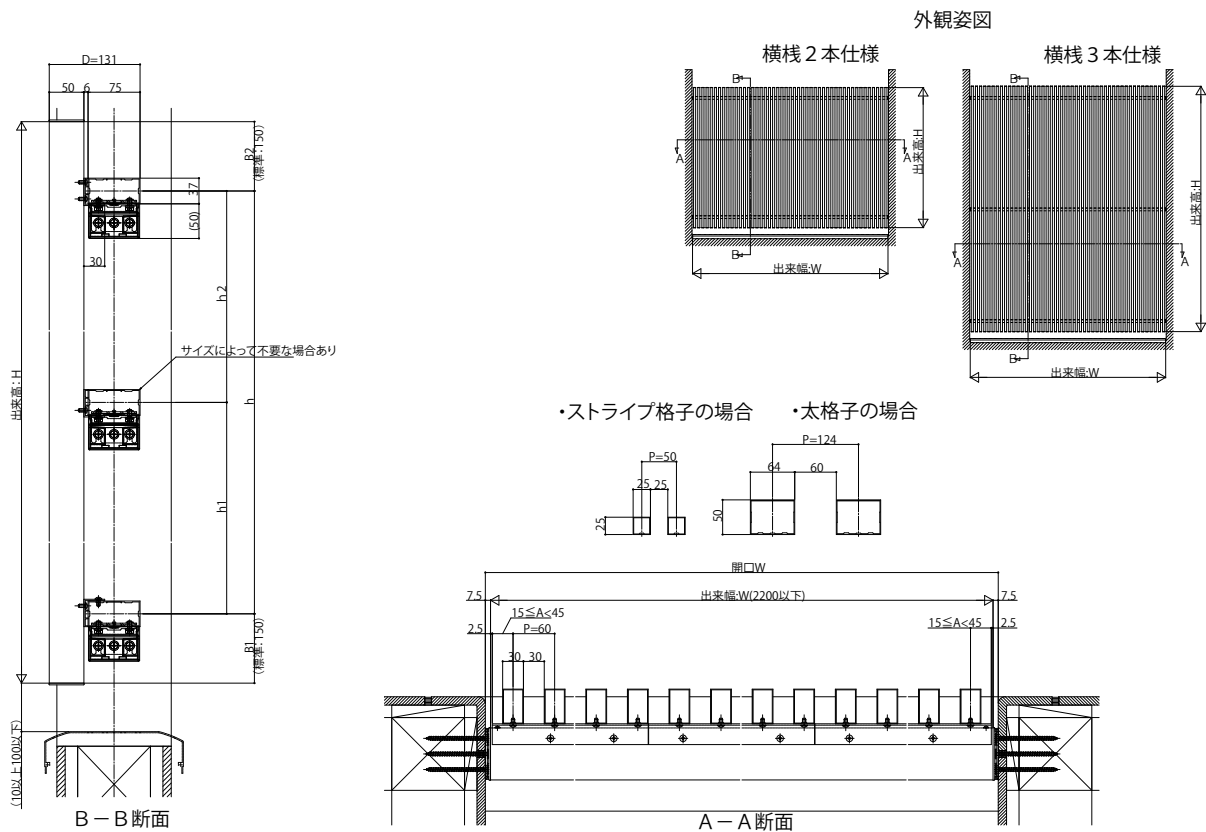

ロシアス スクリーン

■ロシアス スクリーン

■壁内タイプ 横棧37×75 たて格子

■壁内タイプ 横棧37×75 たて格子 台形格子