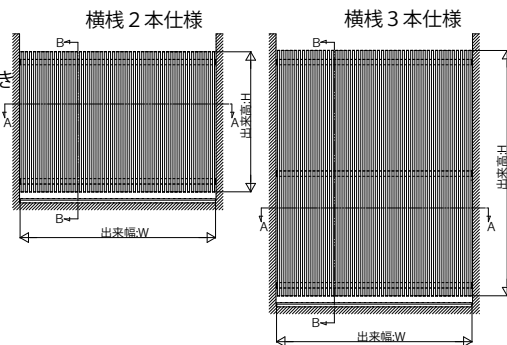

ルシアス スクリーン

■ルシアス スクリーン

■壁内タイプ 横棧75×75 たて格子 台形格子

○単体を上下連続で施工するとき

【パターンB】

【パターンC】

【パターンD】

【パターンA】

■壁内タイプ 横棧75×100 たて格子

○単体を上下連続で施工するとき

外観姿図

・ストライプ格子の場合 格子の場合