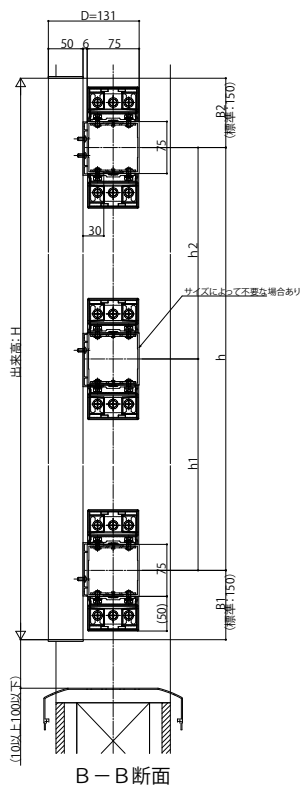

ルシアス スクリーン

■ルシアス スクリーン

■壁内タイプ 横棧75×75 たて格子 台形格子

○単体を上下連続で施工するとき

【パターンB】

【パターンC】

【パターンD】

【パターンA】

■壁内タイプ 横棧75×100 たて格子

○単体を上下連続で施工するとき

外観姿図

・ストライプ格子の場合 格子の場合