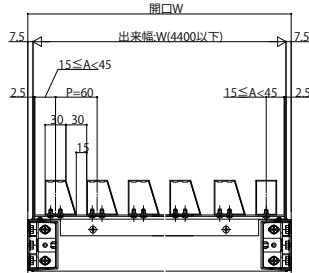

ルシアス スクリーン

■ルシアス スクリーン

■壁内タイプ 横棧75×75 たて格子 台形格子

○単体を上下連続で施工するとき

【パターンB】

【パターンC】

【パターンD】

【パターンA】

■壁内タイプ 横棧75×100 たて格子

○単体を上下連続で施工するとき

外観姿図

・ストライプ格子の場合 格子の場合