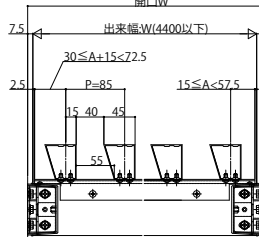

ルシアス スクリーン

■ルシアス スクリーン

■壁内タイプ 横棧75×75 たて格子 台形格子

○単体を上下連続で施工するとき

【パターンB】

【パターンC】

【パターンD】

【パターンA】

■壁内タイプ 横棧75×100 たて格子

○単体を上下連続で施工するとき

外観姿図

・ストライプ格子の場合 格子の場合