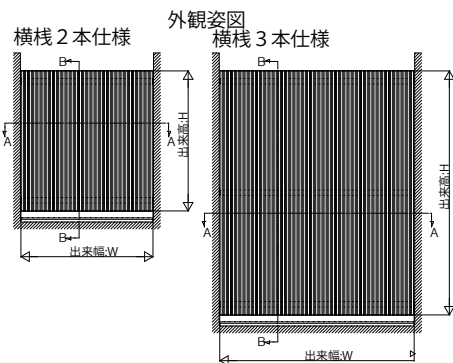

ルシアス スクリーン

■ルシアス スクリーン

■壁内タイプ 横棧75×75 たて格子 台形格子

○単体を上下連続で施工するとき

【パターンB】

【パターンC】

【パターンD】

【パターンA】

■壁内タイプ 横棧75×100 たて格子

○単体を上下連続で施工するとき

外観姿図

・ストライプ格子の場合 格子の場合