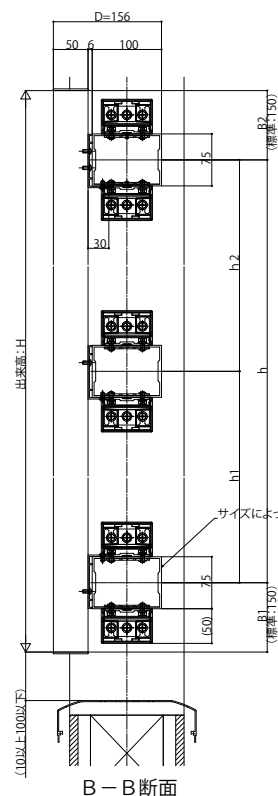

ルシアス スクリーン

■ルシアス スクリーン

■壁内タイプ 横棧75×75 たて格子 台形格子

○単体を上下連続で施工するとき

【パターンB】

【パターンC】

【パターンD】

【パターンA】

■壁内タイプ 横棧75×100 たて格子

○単体を上下連続で施工するとき

外観姿図

・ストライプ格子の場合 格子の場合