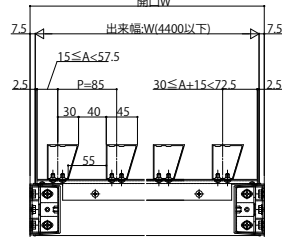

ルシアス スクリーン

■ルシアス スクリーン

■壁内タイプ 横棧75×75 たて格子 台形格子

○単体を上下連続で施工するとき

【パターンB】

【パターンC】

【パターンD】

【パターンA】

■壁内タイプ 横棧75×100 たて格子

○単体を上下連続で施工するとき

外観姿図

・ストライプ格子の場合 格子の場合