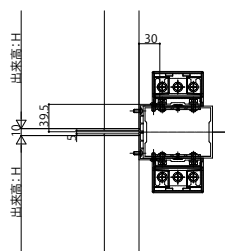

ルシアス スクリーン

■ルシアス スクリーン

■壁内タイプ 横棧75×75 たて格子 台形格子

○単体を上下連続で施工するとき

【パターンB】

【パターンC】

【パターンD】

【パターンA】

■壁内タイプ 横棧75×100 たて格子

○単体を上下連続で施工するとき

外観姿図

・ストライプ格子の場合 格子の場合