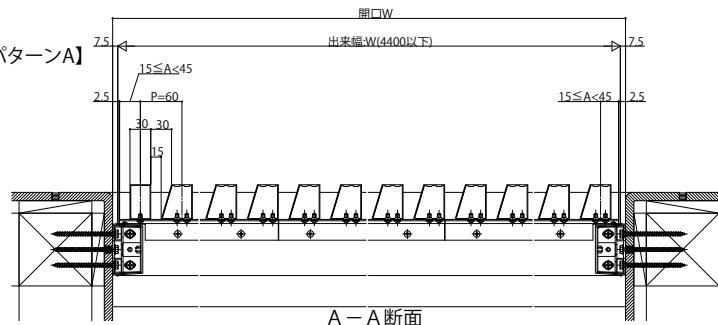

ルシアス スクリーン

■ルシアス スクリーン

■壁内タイプ 横棧75×75 たて格子 台形格子

○単体を上下連続で施工するとき

【パターンB】

【パターンC】

【パターンD】

【パターンA】

■壁内タイプ 横棧75×100 たて格子

○単体を上下連続で施工するとき

外観姿図

・ストライプ格子の場合 格子の場合