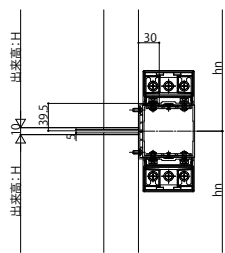

ルシアス スクリーン

■ルシアス スクリーン

■壁内タイプ 横棧75×75 たて格子 台形格子

○単体を上下連続で施工するとき

【パターンB】

【パターンC】

【パターンD】

【パターンA】

■壁内タイプ 横棧75×100 たて格子

○単体を上下連続で施工するとき

外観姿図

・ストライプ格子の場合 格子の場合