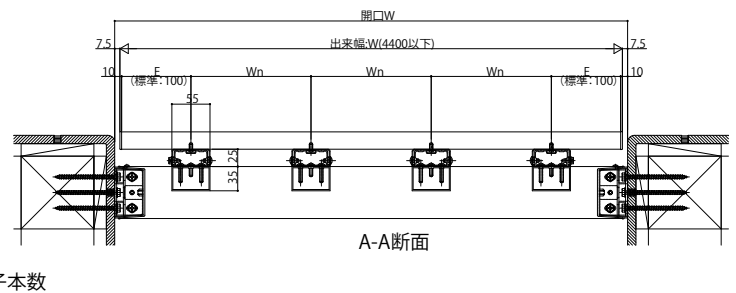

### ■壁内タイプ 横棧75×75 横格子

○単体を上下連続施工するとき

外観姿図