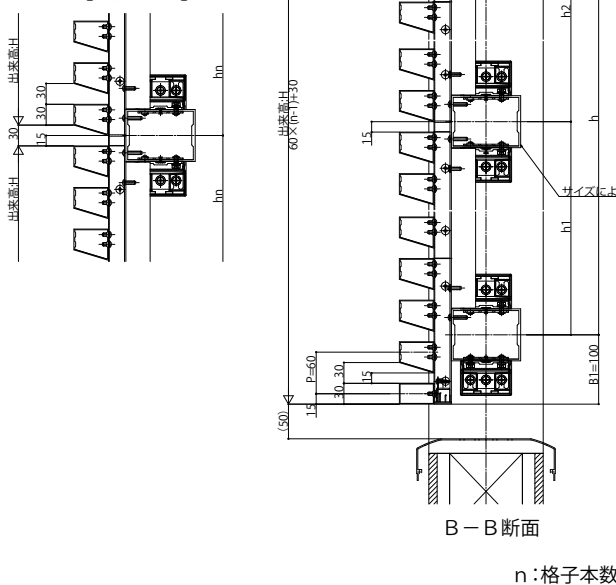

### ■壁内タイプ 横棧75×75 横格子

○単体を上下連続施工するとき

外観姿図

### ■壁内タイプ 横棧75×100 横格子 台形格子

○単体を上下連続で施工するとき

【パターンA】

【パターンB】

【パターンE】