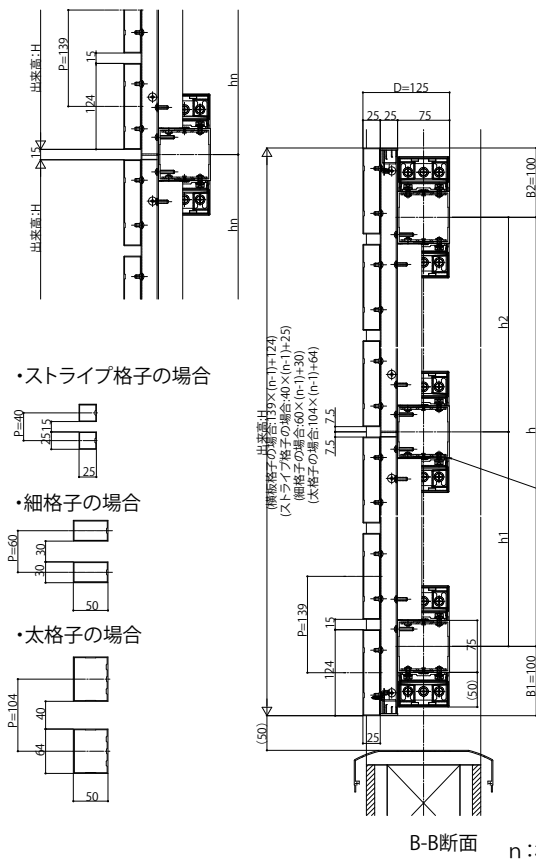

## ■ルシアス スクリーン

### ■壁内タイプ 横棧75×75 横格子

○単体を上下連続施工するとき

外観姿図

### ■壁内タイプ 横棧75×100 横格子 台形格子

○単体を上下連続で施工するとき

【パターンA】

【パターンB】

【パターンE】