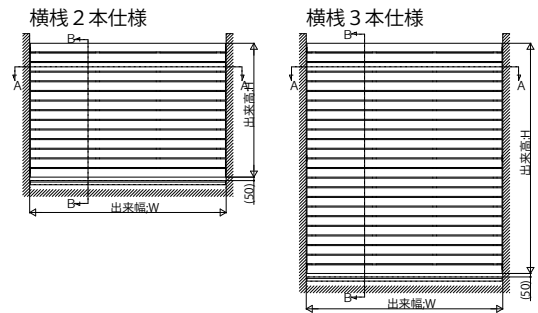

### ■壁内タイプ 横棧75×75 横格子

○単体を上下連続施工するとき

外観姿図

### ■壁内タイプ 横棧75×100 横格子 台形格子

○単体を上下連続で施工するとき

【パターンA】

【パターンB】

【パターンE】