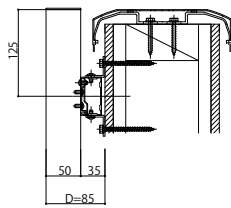

ルシアス スクリーン

■ルシアス スクリーン

■壁付タイプ 横棧55×25 たて格子

ストライプ格子

細格子

太格子

外観姿図

○笠木上面と格子上面を合わせる場合

○笠木上面と格子上面を合わせる場合

横棧 2 本仕様

横棧 3 本仕様

○単体を上下連続で施工するとき

B-B断面

・細格子の場合 ・太格子の場合

A-A断面

n: 格子本数