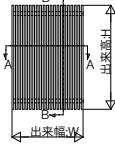

ルシアス スクリーン

■ルシアス スクリーン

■壁付タイプ 横棧55×25 たて格子

ストライプ格子

細格子

太格子

外観姿図

○笠木上面と格子上面を合わせる場合

○笠木上面と格子上面を合わせる場合

横棧 2 本仕様

横棧 3 本仕様

○単体を上下連続で施工するとき

B-B断面

・細格子の場合 ・太格子の場合

A-A断面

n: 格子本数