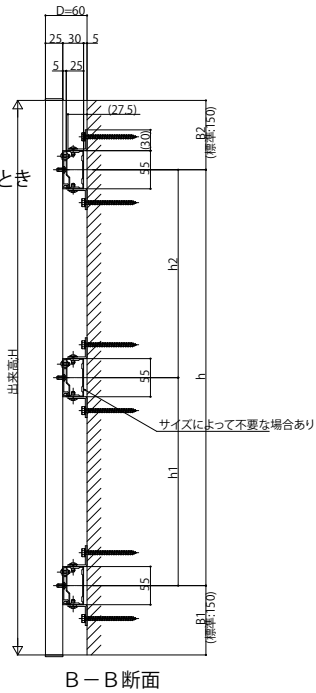

ルシアス スクリーン

■ルシアス スクリーン

■壁付タイプ 横棧55×25 たて格子

ストライプ格子

細格子

太格子

外観姿図

○笠木上面と格子上面を合わせる場合

○笠木上面と格子上面を合わせる場合

横棧 2 本仕様

横棧 3 本仕様

○単体を上下連続で施工するとき

B-B断面

・細格子の場合 ・太格子の場合

A-A断面

n: 格子本数