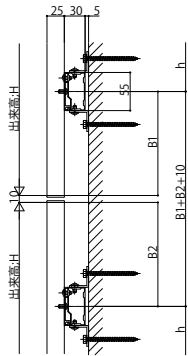

ルシアス スクリーン

■ルシアス スクリーン

■壁付タイプ 横棧55×25 たて格子

ストライプ格子

細格子

太格子

外観姿図

○笠木上面と格子上面を合わせる場合

○笠木上面と格子上面を合わせる場合

横棧 2 本仕様

横棧 3 本仕様

○単体を上下連続で施工するとき

B-B断面

・細格子の場合 ・太格子の場合

A-A断面

n: 格子本数