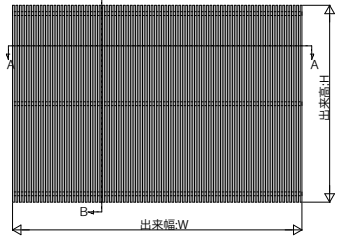

ルシアス スクリーン

■ルシアス スクリーン

■壁付タイプ 横棧55×25 たて格子

ストライプ格子

細格子

太格子

外観姿図

○笠木上面と格子上面を合わせる場合

○笠木上面と格子上面を合わせる場合

横棧 2 本仕様

横棧 3 本仕様

○単体を上下連続で施工するとき

B-B断面

・細格子の場合 ・太格子の場合

A-A断面

n: 格子本数