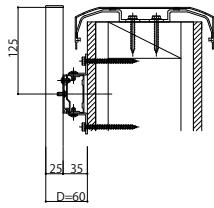

ルシアス スクリーン

■ルシアス スクリーン

■壁付タイプ 横棧55×25 たて格子

ストライプ格子

細格子

太格子

外観姿図

○笠木上面と格子上面を合わせる場合

○笠木上面と格子上面を合わせる場合

横棧 2 本仕様

横棧 3 本仕様

○単体を上下連続で施工するとき

B-B断面

・細格子の場合 ・太格子の場合

A-A断面

n: 格子本数