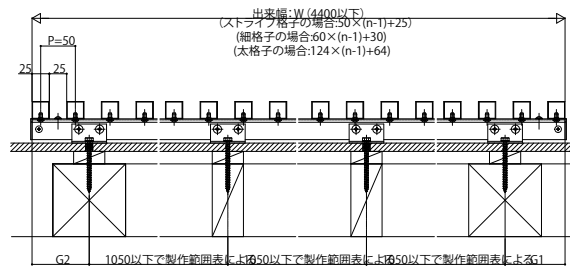

ルシアス スクリーン

■ルシアス スクリーン

■壁付タイプ 横棧55×25 たて格子

ストライプ格子

細格子

太格子

外観姿図

○笠木上面と格子上面を合わせる場合

○笠木上面と格子上面を合わせる場合

横棧 2 本仕様

横棧 3 本仕様

○単体を上下連続で施工するとき

B-B断面

・細格子の場合 ・太格子の場合

A-A断面

n: 格子本数