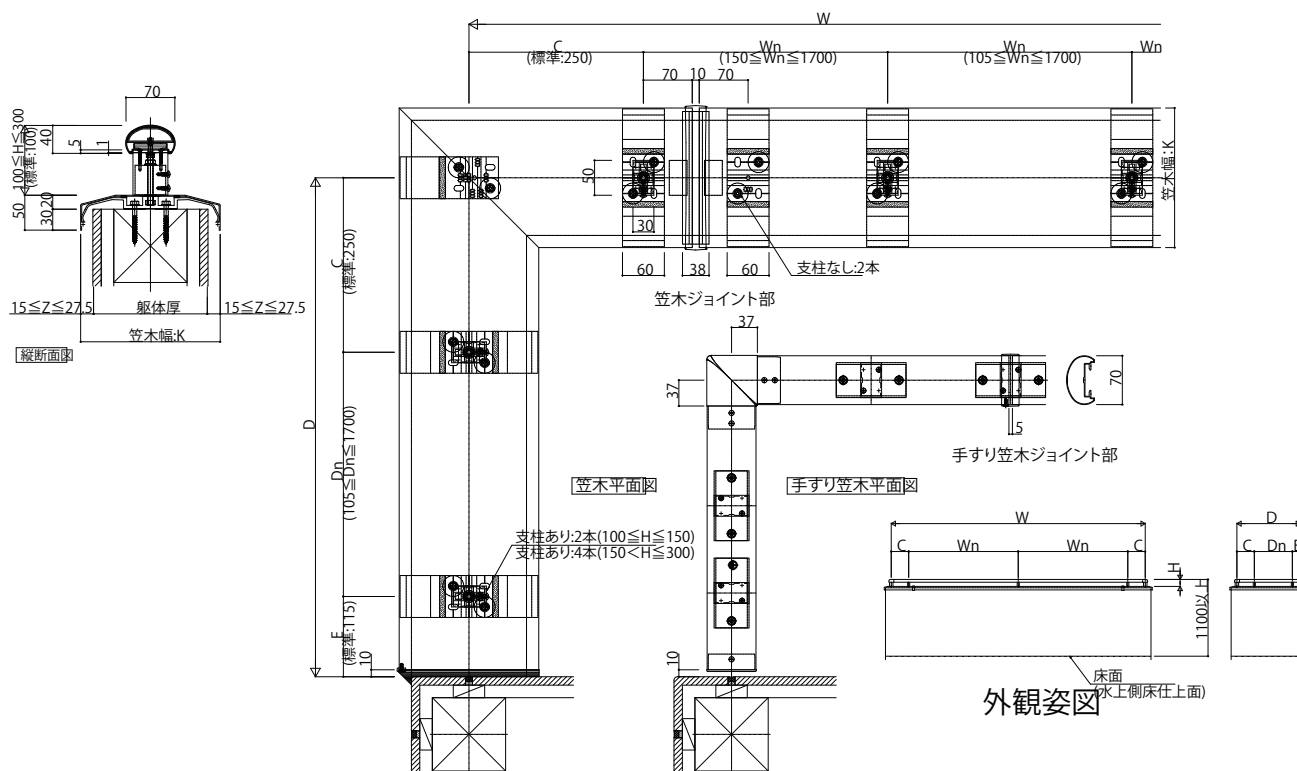

シンプレオハンドレール

■シンプレオハンドレール

■トURREールタイプ

●平笠木・接着式コーナー

●平笠木・キャップ式コーナー