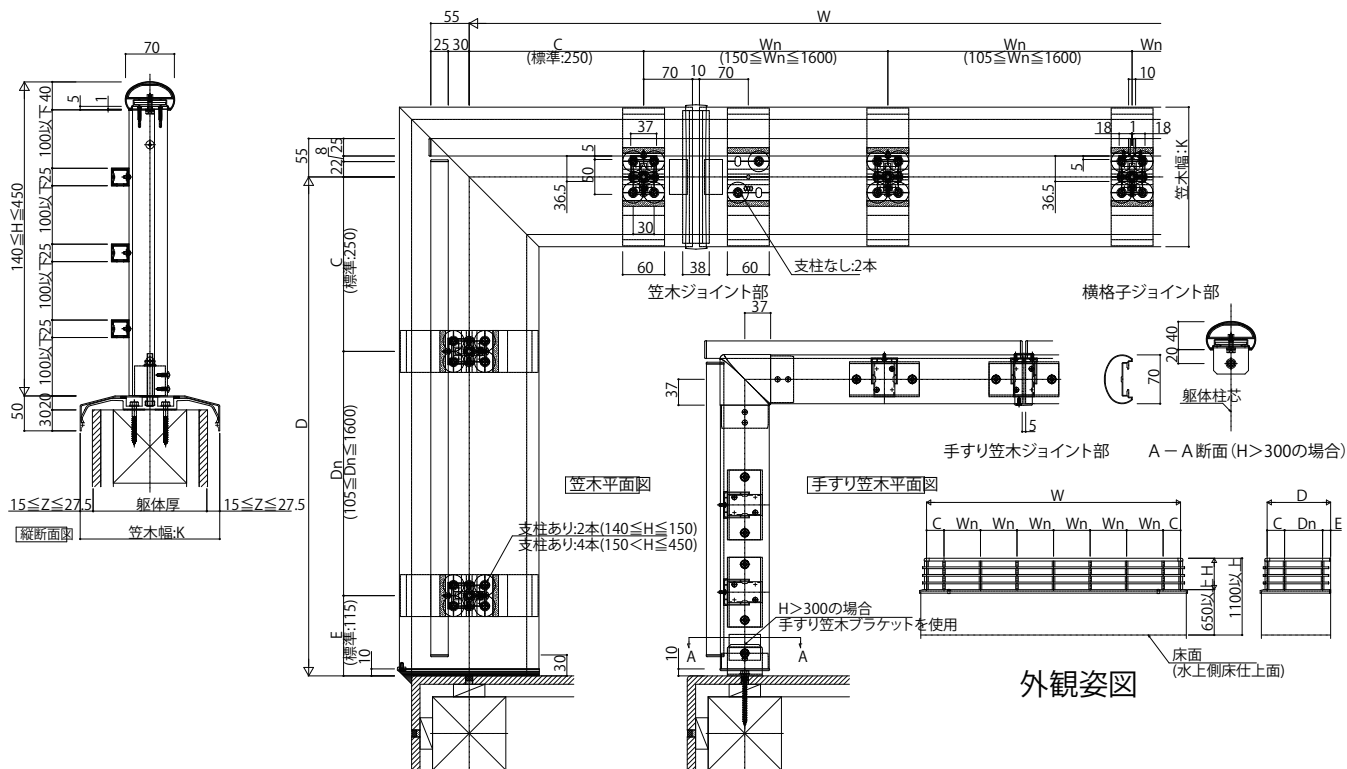

シンプレオ Handレール

- シンプレオ Handレール
- 中腰レールタイプ
- 平笠木・接着式コーナー

- 平笠木・キャップ式コーナー