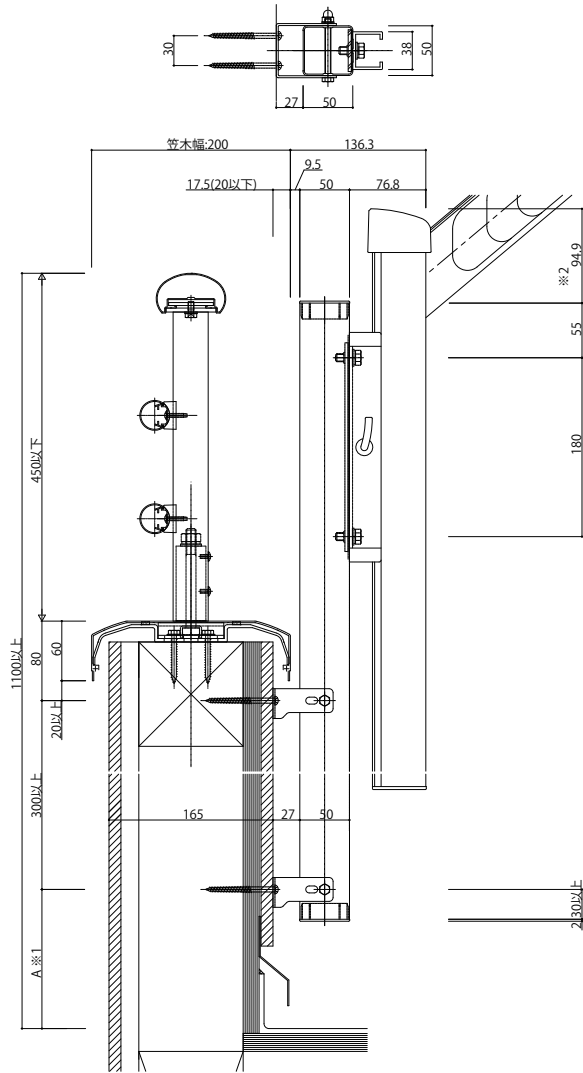

ハンドレール用 物干しセット

■ハンドレール用 物干しセット / 収納式物干し・捨て柱タイプ(中腰レールタイプに取付け)

■ハンドレールII

※1: Aは任意寸法(ただし防水層を傷つけないこと)
 ※2: 収納式物干しを一番低くセットしている場合の寸法。