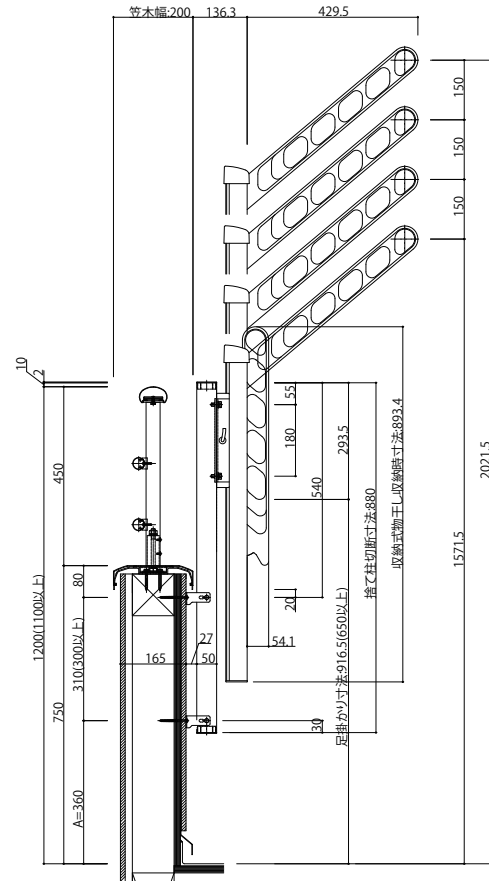

ハンドレール用 物干しセット

■ハンドレール用 物干しセット / 収納式物干し・捨て柱タイプ(中腰レールタイプに取付け)

■ハンドレールII

※1: Aは任意寸法(ただし防水層を傷つけないこと)
 ※2: 収納式物干しを一番低くセットしている場合の寸法。