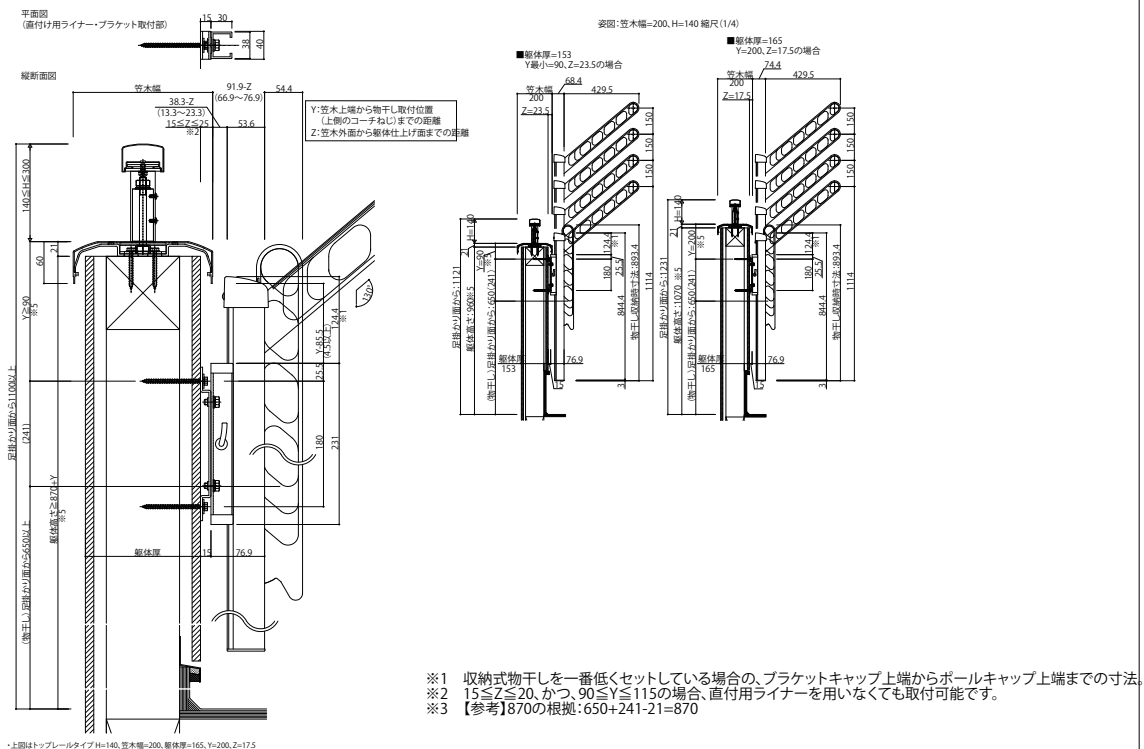

●直付用ライナーあり