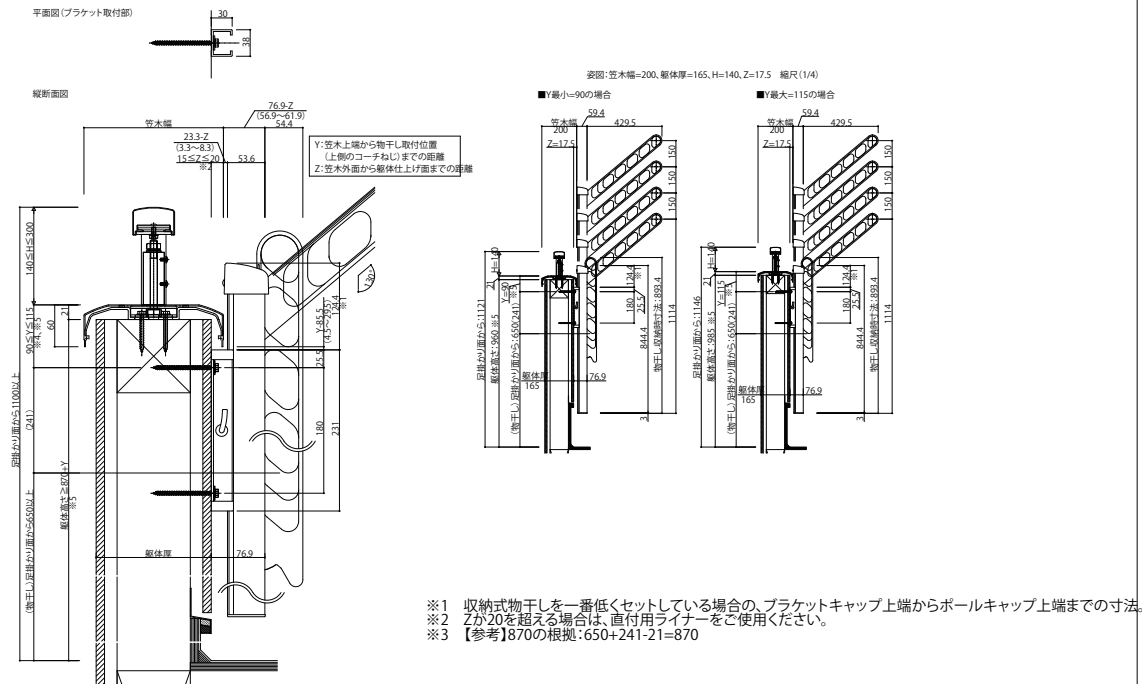

ハンドレール用 物干しセット

- ■ハンドレール用物干しセット／収納式物干し・直付タイプ(トップレールタイプに取付け)
- ■ハンドレールII
- ●直付用ライナーなし