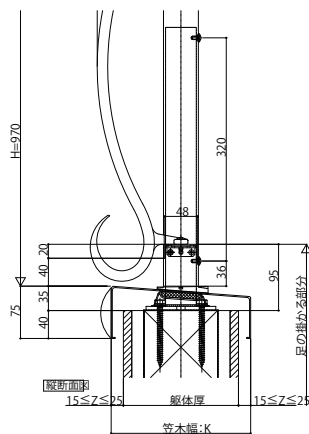

シャローネハンドレール

■シャローネハンドレール

■床支持タイプ S字

●平笠木

本図は笠木幅K=200(躯体厚=165)を示す。

外観姿図

●内勾配笠木

本図は笠木幅K=200(躯体厚=165)を示す。