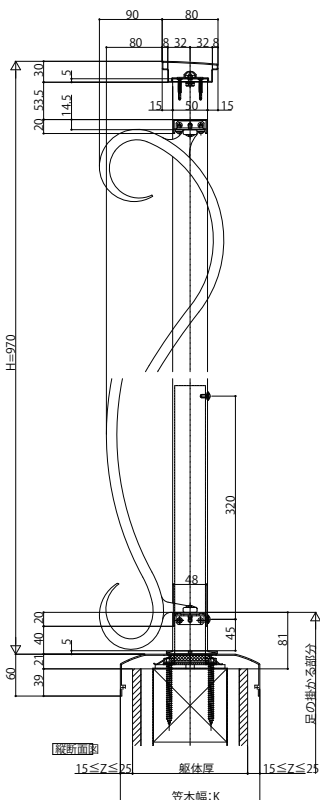

シャローネハンドレール

■シャローネハンドレール

■床支持タイプ S字

●平笠木

本図は笠木幅K=200(躯体厚=165)を示す。

外観姿図

●内勾配笠木

本図は笠木幅K=200(躯体厚=165)を示す。