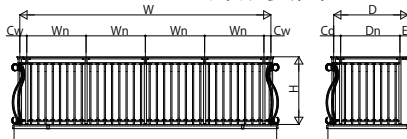

シャローネハンドレール

■シャローネハンドレール

■床支持タイプ S字

●平笠木

本図は笠木幅K=200(躯体厚=165)を示す。

外観姿図

●内勾配笠木

本図は笠木幅K=200(躯体厚=165)を示す。