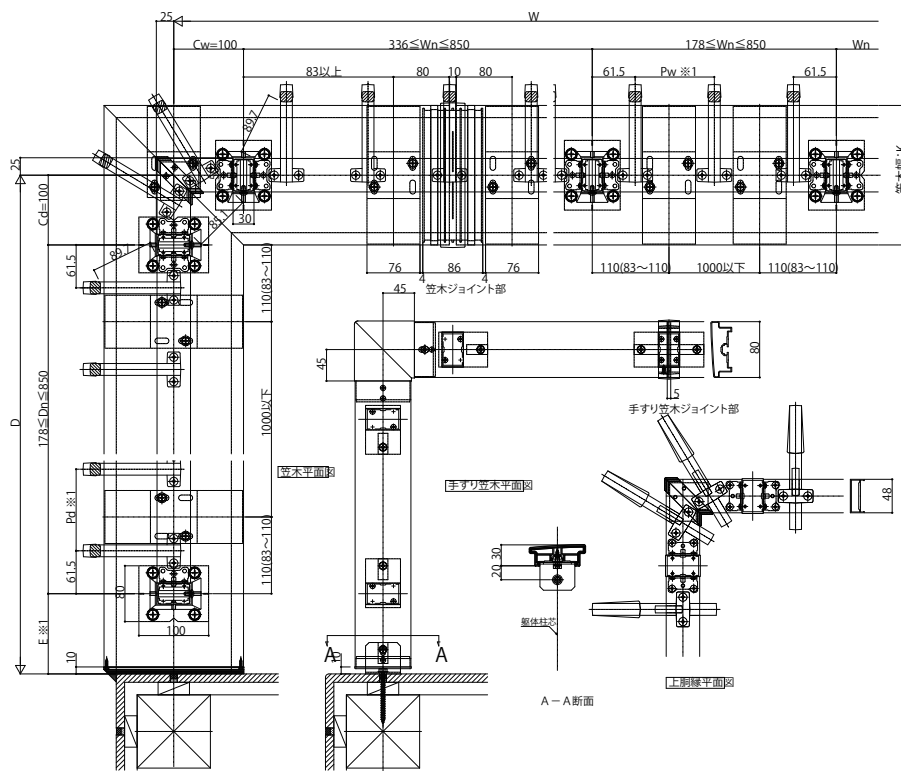

シャローネハンドレール

■シャローネハンドレール

■床支持タイプ S字

●平笠木

本図は笠木幅K=200(躯体厚=165)を示す。

外観姿図

●内勾配笠木

本図は笠木幅K=200(躯体厚=165)を示す。