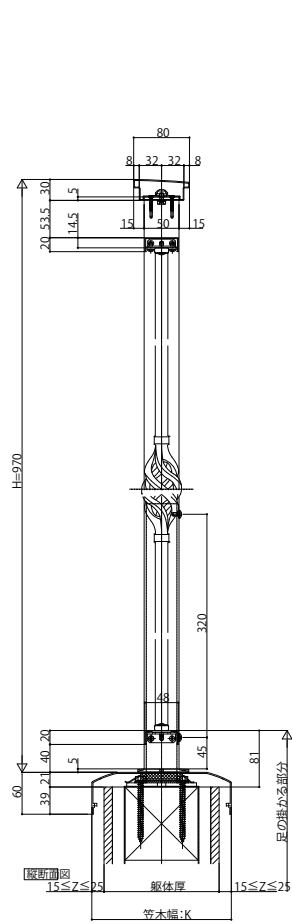

シャローネ ハンドレール

- シャローネ ハンドレール
- 床支持タイプ バスケットツイスト
- 平笠木

本図は笠木幅K=200(胴体厚=165)を示す。

外観姿図

● 内勾配笠木

本図は笠木幅K=200(胴体厚=165)を示す。