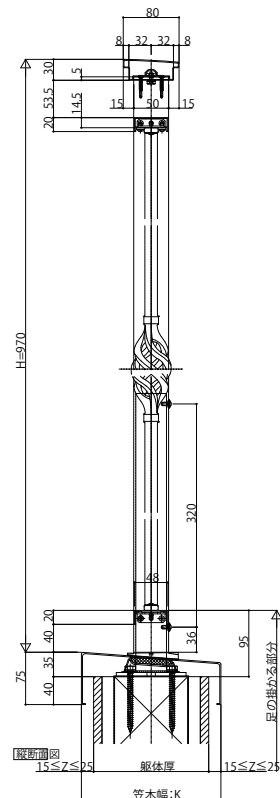

シャローネ ハンドレール

- シャローネ ハンドレール
- 床支持タイプ バスケットツイスト
- 平笠木

本図は笠木幅K=200(胴体厚=165)を示す。

外観姿図

● 内勾配笠木

本図は笠木幅K=200(胴体厚=165)を示す。