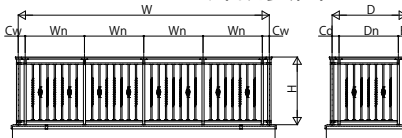

シャローネ ハンドレール

- シャローネ ハンドレール
- 床支持タイプ バスケットツイスト
- 平笠木

本図は笠木幅K=200(胴体厚=165)を示す。

外観姿図

● 内勾配笠木

本図は笠木幅K=200(胴体厚=165)を示す。