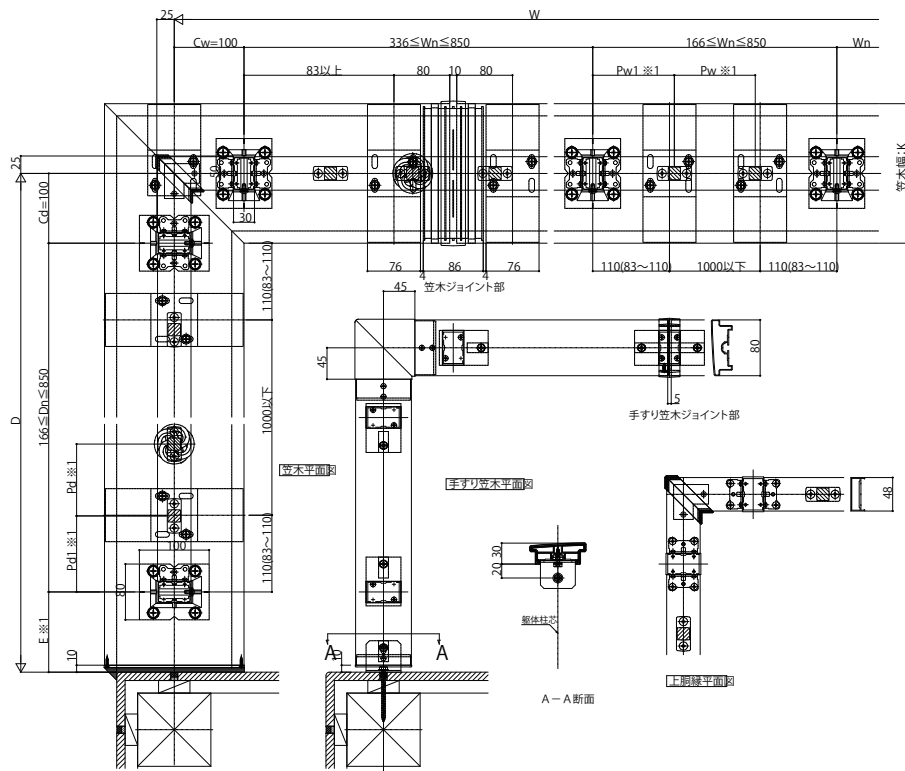

シャローネ ハンドレール

- シャローネ ハンドレール
- 床支持タイプ バスケットツイスト
- 平笠木

本図は笠木幅K=200(胴体厚=165)を示す。

外観姿図

● 内勾配笠木

本図は笠木幅K=200(胴体厚=165)を示す。